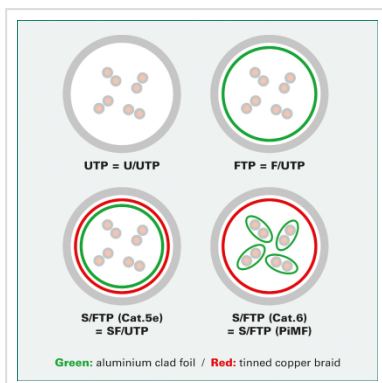

# ROLINE S/FTP-(PiMF-) Patchkabel Cat.6A, 10GBit/s, Component Level, LSOH, zwart, 10,0 m

<b>Art.nr.</b>	21.15.2857
<b>Fabrikant</b>	ROLINE
<b>Art.nr. fabrikant</b>	21.15.2857
<b>EAN (een stuk)</b>	7611990159475

Kant en klare dubbel afgeschermd (PiMF) Twisted Pair Patchkabel met afgeschermd RJ-45 connectoren aan beide uiteinden. Buigbaar dank zij de aangespoten speciale tule met knikbescherming. Als rangeerkabel in patchkast of als apparaat aansluitkabel in LAN te gebruiken. 1:1 aangesloten volgens EIA/TIA568, 8 aders. Opbouw: 8 aders soepel. Per paar afgeschermd met Polyesterfolie met Alu-laag. Totaalafscherming d.m.v. koperen gevlochten mantel. Hoogwaardige vergulde contacten.

## 100 % Component level testing

### Technische specificaties

Producent	ROLINE
Produkt groep	Twisted Pair Kabel
Produkt type	S/FTP Patchkabel
Kleur	zwart
Lengte	10 m
Afschermings type	SFTP
Overdracht kwaliteit	Cat6A / Class EA
Component-Level gecertificeerd	ja