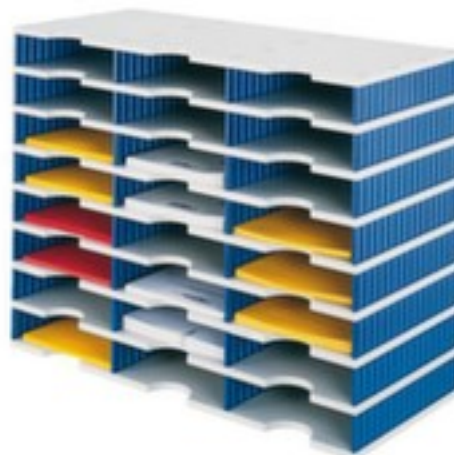

Styro Sortierstation styrodock trio

24 Fächer, passend für DIN C4, für den Einbau in Schränke, Höhe x Breite x Tiefe 573 x 723 x 331 mm, aus Polystyrol in grau/blau

Artikelnummer: 139646

Styro Sortierstation styrodock trio

ideal für den Einbau in Schränke

Sortierstation

- 24 Fächer, passend für DIN C4
- Fach Höhe x Breite x Tiefe 57 x 231 x 322 mm
- Fach mit Greiffausschnitt und Beschriftungsschild
- für den Einbau in Schränke
- Höhe x Breite x Tiefe 573 x 723 x 331 mm
- aus Polystyrol in grau/blau
- Die Anlieferung erfolgt zerlegt

Technische Details

Bürohelfer	Ablage	Fachbreite	231 mm
Ablagetyp	Sortierstation	Fachtiefe	322 mm
Set	nein	Fach Ausstattung	Greiffausschnitt und Beschriftungsschild
Höhe	573 mm	Aufstellung/Montage	Schrankeinbau
Breite	723 mm	Material	Polystyrol
Tiefe	331 mm	Farbe	grau/blau
Format	DIN C4	Anlieferung	zerlegt
Fächer Anzahl	24 Stück	Gewicht	8,98 kg
Fachhöhe	57 mm		

Dazu passt auch ...

141266		LED-Tischleuchte, 12 x LED, 10 W, Leuchtmittel austauschbar, Leuchtfarbe kaltweiß (tageslichtweiß), Farbtemperatur 6500 Kelvin, Beleuchtungsstärke 1800 Lux, Energieeffizienzklasse E, gewichteter Energieverbrauch 6 kWh / 1.000 h, 7-stufig dimmbar, Kopf um 300° drehbar und 180° neigbar, Armlänge 410 mm, Aufstellung mit Standfuß, Fuß Länge x Breite 190 x 130 mm, Aus Aluminium in Silber
143048		Monitorarm, Ausgestattet mit integriertem Kabelmanagement, Befestigung mit Durchtisch-/Tischklemme, Aus Aluminium in Silber-Weiß
523540		Papierkorb, Inhalt 18 l, Höhe x Durchmesser 331 x 315 mm, Korpus aus Polypropylen in Schwarz
531429		Magnetrahmen, DIN A4 im Hoch-/Querformat, Rahmen in Schwarz, Rückseite selbstklebend