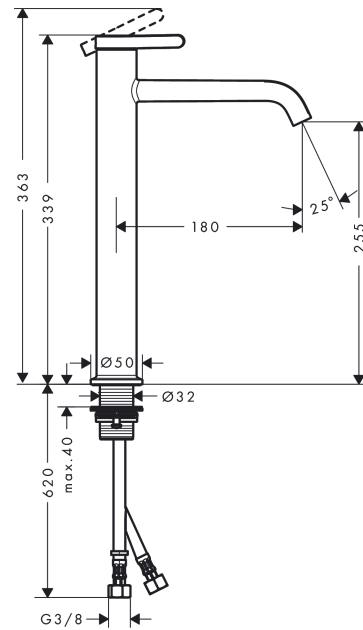

AXOR One
Einhebel-Waschtismischer 260 mit Hebelgriff für Aufsatzwaschtische mit Ablaufgarnitur
 Oberfläche: **Chrom** Artikelnummer: **48002000**

Merkmale

- besteht aus: Einhebel-Waschtismischer, Ablaufgarnitur
- ComfortZone 260
- Ausladung: 180 mm
- Auslaufhöhe: 255 mm
- Griffvariante: Hebelgriff
- Strahlart: Normalstrahl
- maximale Durchflussmenge bei 3 bar: 5 l/min
- Keramikmischsystem
- Temperaturbegrenzung einstellbar
- für Durchlauferhitzer geeignet
- unverschleißbare Ablaufgarnitur
- Material Ablaufventil: Metall
- Anschlussart: G 3/8 Anschlusschläuche
- Anschlussgröße: DN15
- EU-Taxonomie: max. 6 l/min - wesentlicher Beitrag (SC) möglich
- DVGW_NW-6506DM0388
- PA-IX 38017/IO

Technologie

Designpreise

Zertifikate / Nachhaltigkeit

AXOR One
Einhebel-Waschtischmischer 260 mit Hebelgriff für Aufsatzwaschtische mit Ablaufgarnitur
 Oberfläche: **Chrom** Artikelnummer: **48002000**

Produktabbildung

Maßzeichnung

Durchflussdiagramm

AXOR One
Einhebel-Waschtischmischer 260 mit Hebelgriff für Aufsatzwaschtische mit Ablaufgarnitur
 Oberfläche: **Chrom** Artikelnummer: **48002000**

Explosionszeichnung

Baujahr: >04/21

AXOR One
Einhebel-Waschtischmischer 260 mit Hebelgriff für Aufsatzwaschtische mit Ablaufgarnitur
 Oberfläche: **Chrom** Artikelnummer: **48002000**

Ersatzteilliste

Baujahr: >04/21

Pos.		Artikelnummer	PG	VE
1	Griff	93968000	10	1
2	Madenschraube M5x5	98446000	1	1
3	Kappe	93737000	9	1
4	Kartusche kpl.	93760000	13	1
5	Dichtung	93383000	4	1
6	Mutter	92926000	5	1
7	O-Ring 30x1,5	98433000	1	1
8	O-Ring 29x2	98391000	1	1
9	O-Ring 25x1,5	98146000	1	1
10	Adapter für Kartusche	98866000	8	1
11	O-Ring 23x2	98398000	1	1
12	Luftsprudler kpl.	93118000	7	1
13	Montageschlüssel	98987000	3	1
14	Schaftbefestigung kpl. (Ø 32)	13961000	7	1
15	Gleitring	97548000	1	1
16	Anschlussschlauch 900 mm M8x0,75 G3/8	96316000	9	1
17	O-Ring 7x1,5	98422000	1	1
a	Ablaufventil	51301000	98	1
b	Schaftverlängerung 35 mm	13898000	12	1