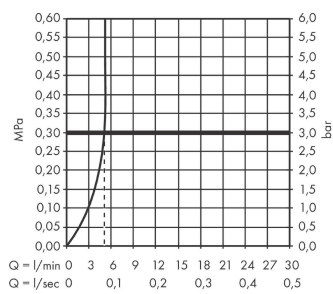

AXOR One
Einhebel-Waschtismischer 260 mit Hebelgriff für Aufsatzwaschtische mit Ablaufgarnitur
 Oberfläche: **Chrom** Artikelnummer: **48002000**

Merkmale

- besteht aus: Einhebel-Waschtismischer, Ablaufgarnitur
- ComfortZone 260
- Ausladung: 180 mm
- Auslaufhöhe: 255 mm
- Griffvariante: Hebelgriff
- Strahlart: Normalstrahl
- maximale Durchflussmenge bei 3 bar: 5 l/min
- Keramikmischsystem
- Temperaturbegrenzung einstellbar
- für Durchlauferhitzer geeignet
- unverschleißbare Ablaufgarnitur
- Material Ablaufventil: Metall
- Anschlussart: G 3/8 Anschlusschläuche
- Anschlussgröße: DN15
- EU-Taxonomie: max. 6 l/min - wesentlicher Beitrag (SC) möglich
- DVGW_NW-6506DM0388
- PA-IX 38017/IO

Technologie

Designpreise

Zertifikate / Nachhaltigkeit

AXOR One
Einhebel-Waschtischmischer 260 mit Hebelgriff für Aufsatzwaschtische mit Ablaufgarnitur
 Oberfläche: **Chrom** Artikelnummer: **48002000**

Produktabbildung

Maßzeichnung

Durchflussdiagramm

AXOR One
Einhebel-Waschtischmischer 260 mit Hebelgriff für Aufsatzwaschtische mit Ablaufgarnitur
 Oberfläche: **Chrom** Artikelnummer: **48002000**

Explosionszeichnung

Baujahr: >04/21