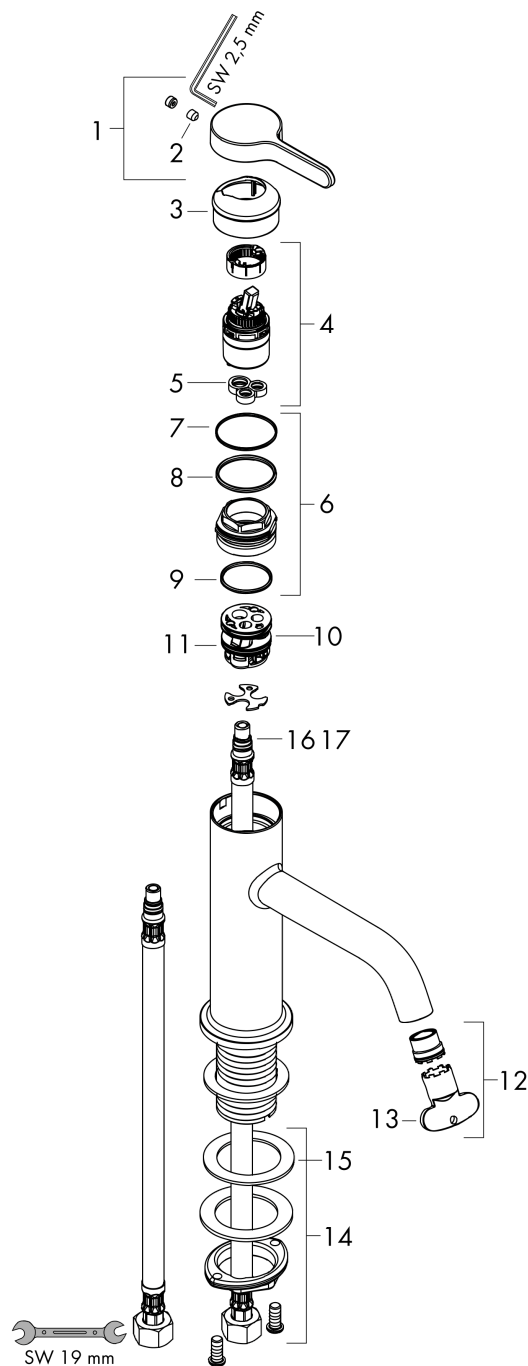

AXOR One
Einhebel-Waschtismischer 260 mit Hebelgriff für Aufsatzwaschtische mit Ablaufgarnitur
 Oberfläche: **Chrom** Artikelnummer: **48002000**

Merkmale

- besteht aus: Einhebel-Waschtismischer, Ablaufgarnitur
- ComfortZone 260
- Ausladung: 180 mm
- Auslaufhöhe: 255 mm
- Griffvariante: Hebelgriff
- Strahlart: Normalstrahl
- maximale Durchflussmenge bei 3 bar: 5 l/min
- Keramikmischsystem
- Temperaturbegrenzung einstellbar
- für Durchlauferhitzer geeignet
- unverschleißbare Ablaufgarnitur
- Material Ablaufventil: Metall
- Anschlussart: G 3/8 Anschlusschläuche
- Anschlussgröße: DN15
- EU-Taxonomie: max. 6 l/min - wesentlicher Beitrag (SC) möglich
- DVGW_NW-6506DM0388
- PA-IX 38017/IO

Technologie

Designpreise

Zertifikate / Nachhaltigkeit

AXOR One
Einhebel-Waschtischmischer 260 mit Hebelgriff für Aufsatzwaschtische mit Ablaufgarnitur
 Oberfläche: **Chrom** Artikelnummer: **48002000**

Produktabbildung

Maßzeichnung

Durchflussdiagramm

AXOR One
Einhebel-Waschtischmischer 260 mit Hebelgriff für Aufsatzwaschtische mit Ablaufgarnitur
 Oberfläche: **Chrom** Artikelnummer: **48002000**

Explosionszeichnung

Baujahr: >04/21

AXOR One
Einhebel-Waschtischmischer 260 mit Hebelgriff für Aufsatzwaschtische mit Ablaufgarnitur
 Oberfläche: **Chrom** Artikelnummer: **48002000**

Ersatzteilliste

Baujahr: >04/21

Pos.		Artikelnummer	PG	VE
1	Griff	93968000	10	1
2	Madenschraube M5x5	98446000	1	1
3	Kappe	93737000	9	1
4	Kartusche kpl.	93760000	13	1
5	Dichtung	93383000	4	1
6	Mutter	92926000	5	1
7	O-Ring 30x1,5	98433000	1	1
8	O-Ring 29x2	98391000	1	1
9	O-Ring 25x1,5	98146000	1	1
10	Adapter für Kartusche	98866000	8	1
11	O-Ring 23x2	98398000	1	1
12	Luftsprudler kpl.	93118000	7	1
13	Montageschlüssel	98987000	3	1
14	Schaftbefestigung kpl. (Ø 32)	13961000	7	1
15	Gleitring	97548000	1	1
16	Anschlussschlauch 900 mm M8x0,75 G3/8	96316000	9	1
17	O-Ring 7x1,5	98422000	1	1
a	Ablaufventil	51301000	98	1
b	Schaftverlängerung 35 mm	13898000	12	1