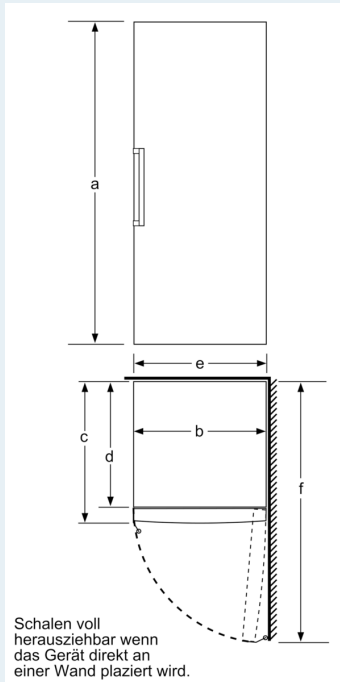

iQ500, Freistehender Gefrierschrank, 191 x 70 cm, Weiß GS58NAWCV

Maßzeichnungen

	a	b	c	d	e	f
KSW36, GSD36	187					
KSV36, KSF36, GSN36, GSV36	186					
KSV33, GSN33, GSV33	176	60	65	58	60	119.5
KSV29, GSN29, GSV29	161					
GSV24	146					
GSN51	161					
GSN54	176	70	78	70	70	142
GSN58	191					

- a Höhe
- b Breite
- c Tiefe bei geschlossener Tür ohne Griff und ohne Abstandsteil
- d Tiefe des Schrankes ohne Abstandsteil
- e Breite bei geöffneter Tür ohne Griff
- f Tiefe bei geöffneter Tür ohne Griff und ohne Abstandsteil

Maße in cm