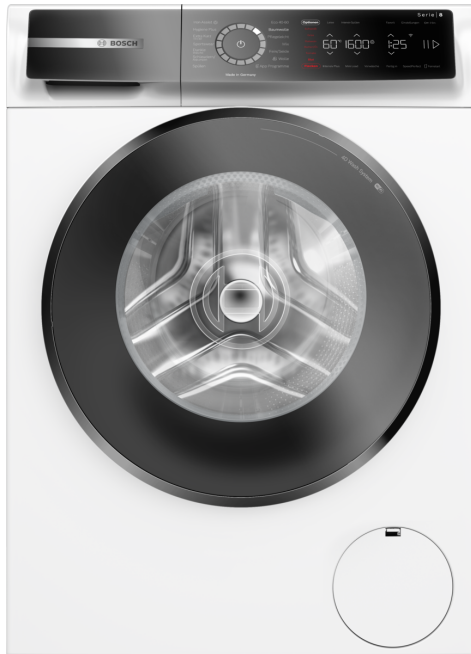

**Serie 8, Waschmaschine, Frontlader,
9 kg, 1600 U/min.
WGB246070**

Eine moderne Waschmaschine die mit ActiveWater Plus bis zu 50% Wasser spart und mit Iron Assist deinen Bügelaufwand reduziert.

- **Iron Assist:** reduziert Knitterfalten bis zu 50%.
- **Mini Load:** schnelles und effizientes Waschen von Einzelteilen.
- **Home Connect:** Smart vernetzte Hausgeräte erleichtern den Alltag.
- **Mit Easy Start schnell zum optimalen Waschprogramm.**
- **Fernüberwachung und Steuerung: Kontrolliere und bediene deine Waschmaschine von unterwegs.**

Sonderzubehör

- WMZ2200 Bodenbefestigung
- WMZ2381 Zulauf-Verlängerung
- WMZPW20W Podest mit Auszug, Waschmaschine, cubic

4 242005 423682

Serie 8, Waschmaschine, Frontlader, 9 kg, 1600 U/min. WGB246070

**Eine moderne Waschmaschine die mit
ActiveWater Plus bis zu 50% Wasser spart
und mit Iron Assist deinen Bügelaufwand
reduziert.**