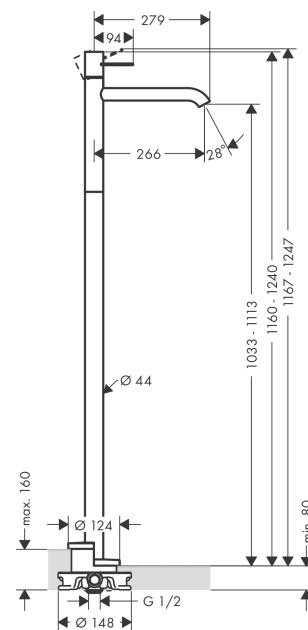

AXOR Uno

Einhebel-Waschtischmischer bodenstehend mit Bügelgriff ohne Ablaufgarnitur

Oberfläche: **Brushed Red Gold** Artikelnummer: **38037310**

Merkmale

- Ausladung: 266 mm
- Griffvariante: Bügelgriff
- Strahlart: Normalstrahl
- maximale Durchflussmenge bei 3 bar: 5 l/min
- Keramikmischsystem
- Temperaturbegrenzung einstellbar
- für Durchlauferhitzer geeignet
- Anschlussart: Grundkörper
- Anschlussgröße: DN15
- EU-Taxonomie: max. 6 l/min - wesentlicher Beitrag (SC) möglich
- PA-IX 16979/IO

Technologie

Produktabbildung

Maßzeichnung

AXOR Uno

Einhebel-Waschtismischer bodenstehend mit Bügelgriff ohne Ablaufgarnitur

Oberfläche: **Brushed Red Gold** Artikelnummer: **38037310**

Durchflussdiagramm