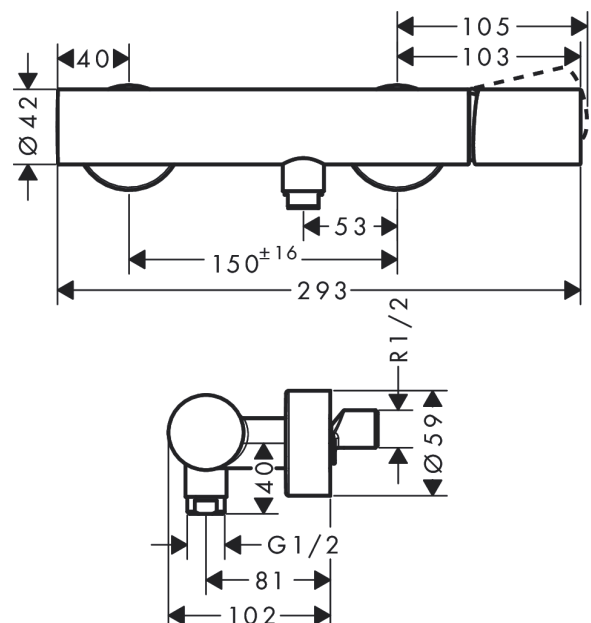

#### Merkmale

- besteht aus: Einhebel-Brausemischer
- 1 Verbraucher
- Stichmaß:  $150 \pm 16$  mm
- maximale Durchflussmenge bei 3 bar: 15 l/min
- Keramikmischsystem
- Temperaturbegrenzung einstellbar
- Rückflussverhinderer
- mit Schalldämpfer
- für Durchlauferhitzer geeignet
- Schlauchanschluss DN15
- Anschlussgröße: DN15
- Geräuschgruppe: II
- Durchflussklasse: B
- min. Betriebsdruck: 1 bar
- max. Betriebsdruck: 10 bar
- Anschlussart: S-Anschlüsse
- DVGW DW-6506CS0457
- PA-IX 9699/IIB

#### Maßzeichnung

**AXOR Uno**  
**Einhebel-Brausemischer Aufputz mit Zerogriff**  
 Oberfläche: **Brushed Brass** Artikelnummer: **45600950**