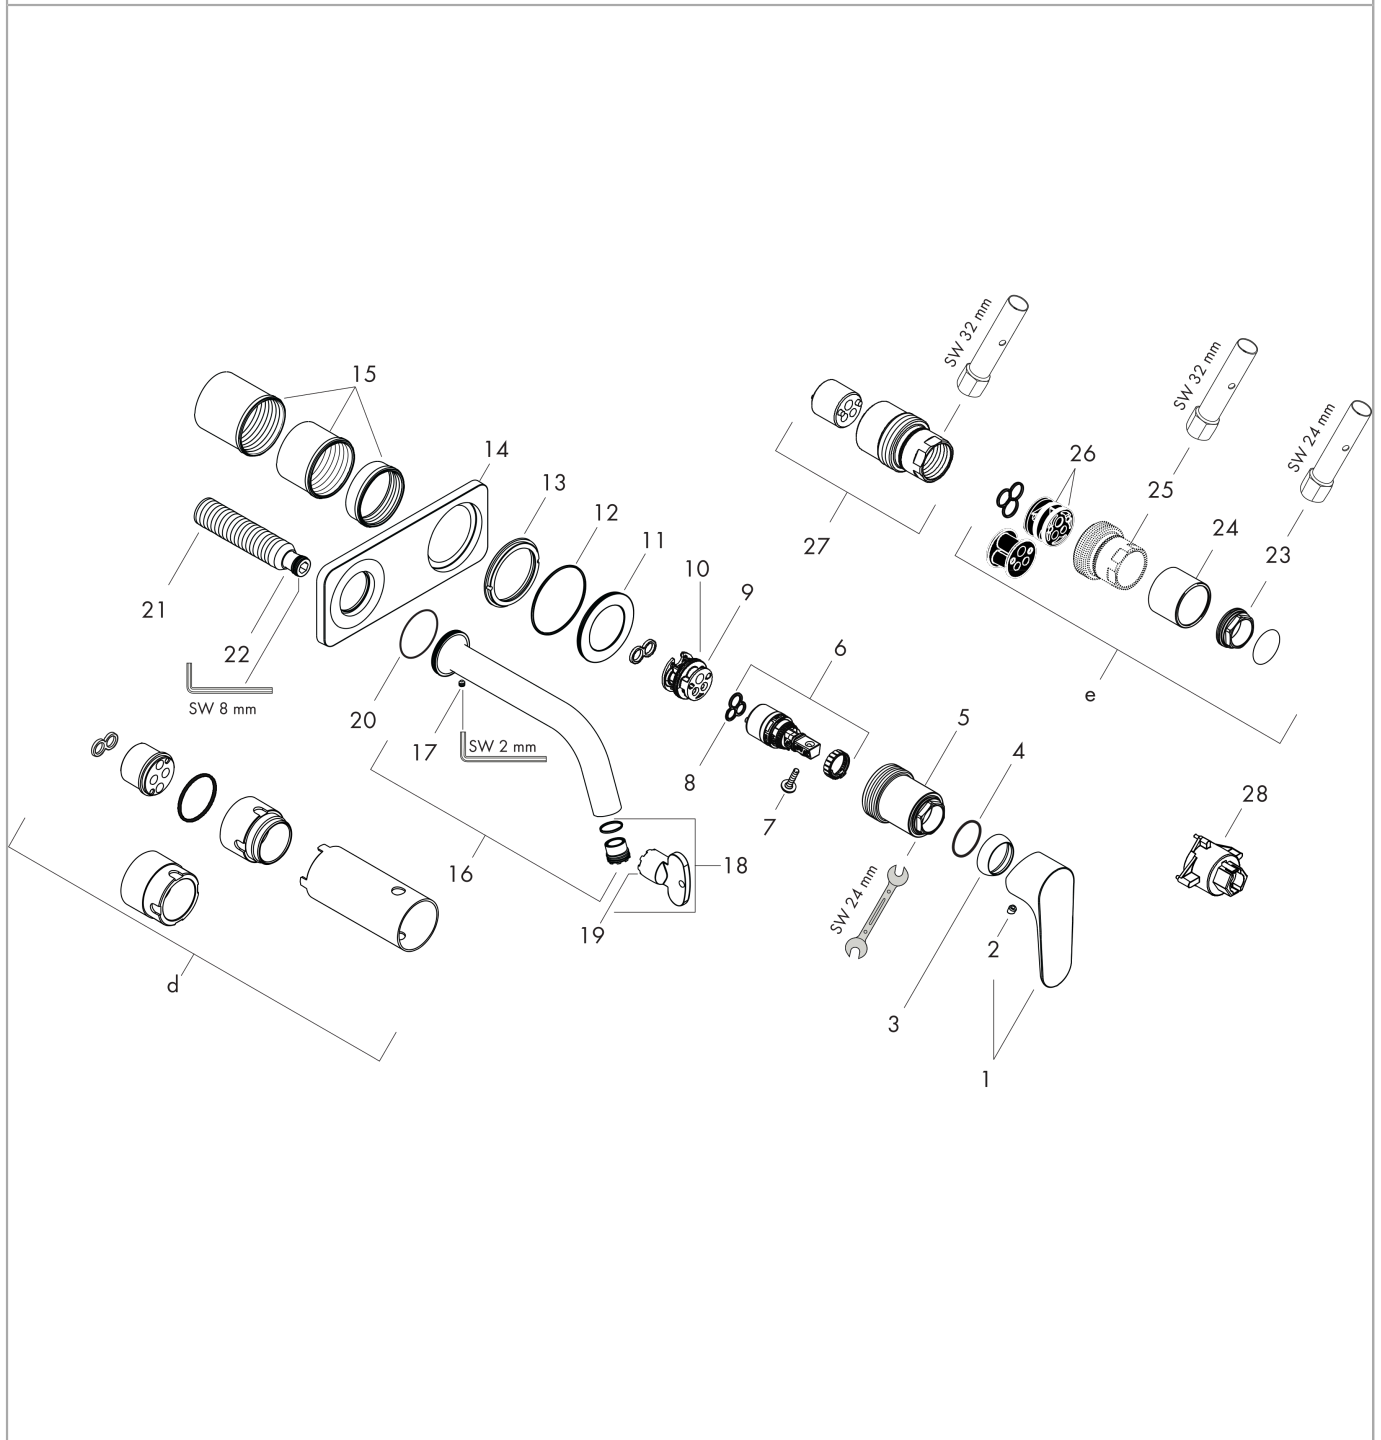

AXOR Citterio M
Einhebel-Waschtischmischer Unterputz für Wandmontage mit Auslauf 227 mm und Platte
Oberfläche: **Chrom** Artikelnummer: **34115000**

Explosionszeichnung

Baujahr: >03/10

AXOR Citterio M

Einhebel-Waschtischmischer Unterputz für Wandmontage mit Auslauf 227 mm und Platte

Oberfläche: Chrom Artikelnummer: 34115000

Ersatzteilliste

Baujahr: >03/10

Pos.		Artikelnummer	PG	VE
1	Griff	34097000	12	1
2	Griffstopfen	96338000	1	1
3	Kappe	98863000	10	1
4	O-Ring 22x2	98185000	1	1
5	Mutter	95633000	11	1
6	Kartusche kpl.	97685000	11	1
7	Sicherungsschraube	95140000	2	1
8	Dichtung	98865000	8	1
9	Adapter für Kartusche	95634000	4	1
10	O-Ring 26x2	98147000	1	1
11	Rosette für Griff	98962000	12	1
12	O-Ring 52x1,5	98200000	2	1
13	Mutter	98988000	9	1
14	Rosette	98961000	15	1
15	Gewindehülsen Set	97971000	9	1
16	Auslauf 220 mm	98935000	18	1
17	Madenschraube M4x5	92846000	4	1
18	Luftsprudler kpl.	93118000	7	1
19	Montageschlüssel	98987000	3	1
20	O-Ring 30x1,5	98433000	1	1
21	Anschlußnippel G½	98933000	11	1
22	O-Ring 11x2	98127000	1	1
23	Mutter	95178000	9	1
24	Hülse	98535000	8	1
25	Hülse	98958000	12	1
26	O-Ring 26x1,5	98390000	1	1
27	Verlängerung für 34111180	34983000	18	1
28	Montageschlüssel	98986000	7	1
a	Grundkörper	13623180	98	1
b	Grundset	34111180	98	1
c	Ablauf	50001000	98	1
d	Verlängerung 25 mm für 13622180	31971000	98	1
e	Umrüstset für 34111180	95635000	13	1
f	Adapter für vertauschte Anschlüsse	93819000	16	1