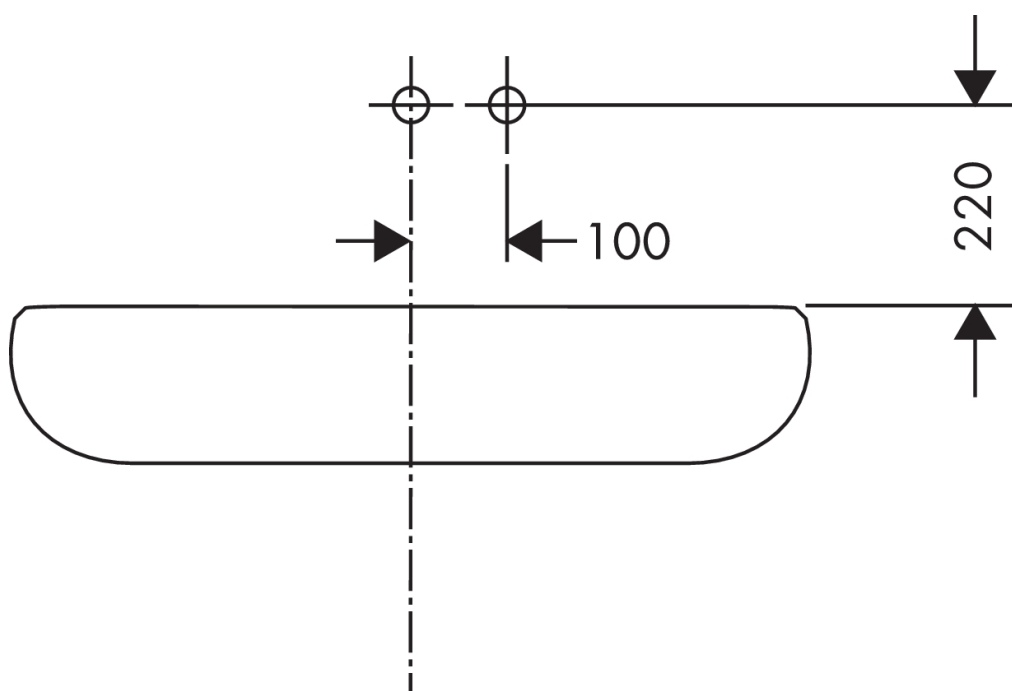

AXOR Citterio M
Einhebel-Waschtischmischer Unterputz für Wandmontage mit Auslauf 227 mm und Platte
Oberfläche: **Chrom** Artikelnummer: **34115000**

Einbaubeispiel