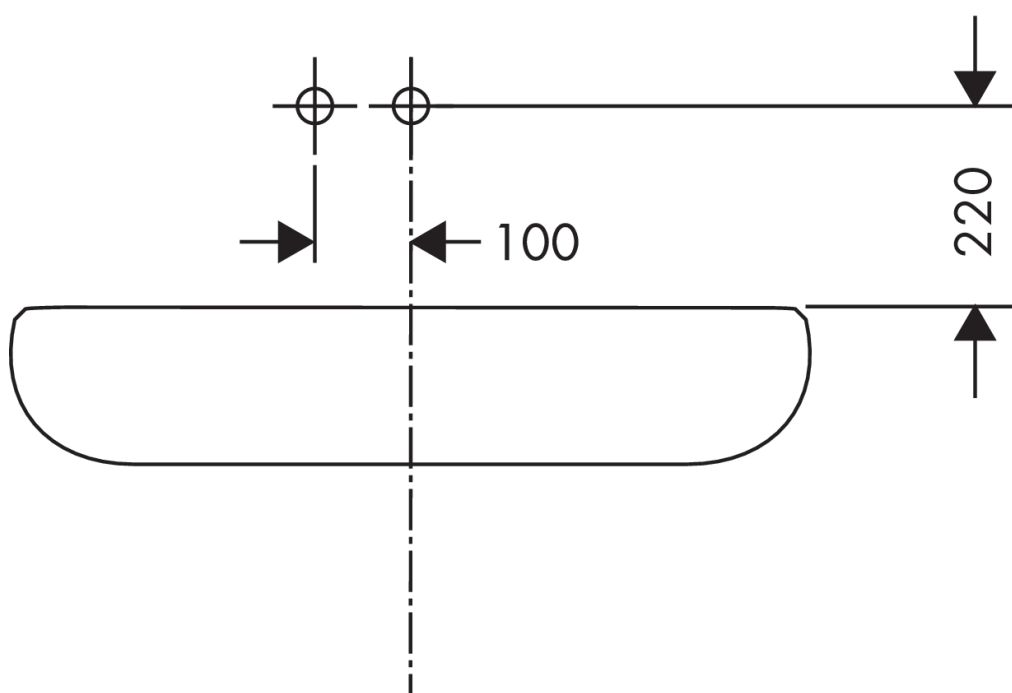

AXOR Citterio M
Einhebel-Waschtischmischer Unterputz für Wandmontage mit Auslauf 227 mm und Platte
Oberfläche: **Chrom** Artikelnummer: **34115000**

Einbaubeispiel