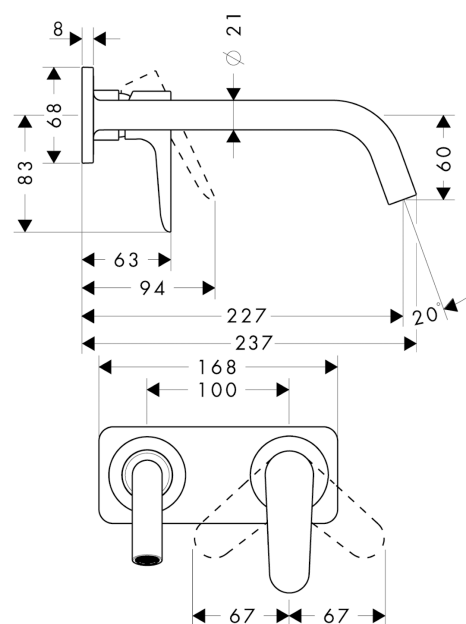

## AXOR Citterio M

Einhebel-Waschtischmischer Unterputz für Wandmontage mit Auslauf 227 mm und Platte

Oberfläche: **Chrom** Artikelnummer: **34115000**

### Merkmale

- besteht aus: Einhebel-Waschtischmischer Unterputz für Wandmontage, Ablaufgarnitur
- Ausladung: 227 mm
- Griffvariante: Hebelgriff
- Strahlart: Normalstrahl
- maximale Durchflussmenge bei 3 bar: 5 l/min
- Keramikmischsystem
- Temperaturbegrenzung einstellbar
- für Durchlauferhitzer geeignet
- unverschleißbare Ablaufgarnitur
- Anschlussart: Grundkörper
- Anschlussgröße: DN15
- Griff rechts oder links positionierbar, abhängig von der Installation des Grundkörpers
- EU-Taxonomie: max. 6 l/min - wesentlicher Beitrag (SC) möglich
- PA-IX 18117/IO

### Maßzeichnung

**AXOR Citterio M**  
**Einhebel-Waschtischmischer Unterputz für Wandmontage mit Auslauf 227 mm und Platte**  
 Oberfläche: **Chrom** Artikelnummer: **34115000**

## Durchflussdiagramm

**AXOR Citterio M**  
**Einhebel-Waschtischmischer Unterputz für Wandmontage mit Auslauf 227 mm und Platte**  
Oberfläche: **Chrom** Artikelnummer: **34115000**