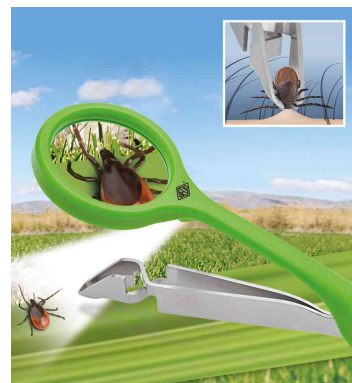

## Pince à tiques "Quickex"

- avec une loupe, grossissement à 4 niveaux
- avec une lampe LED
- bras de préhension en métal
- tête de pince précise
- la tique est saisie de plus près par les mandibules grâce à la tête de pince précise
- poignée croisée à maintien automatique facilite l'extraction sans pression supplémentaire
- livraison incl. 3 x piles boutons LR44 sur carte blister
- dimensions: (L)140 x (P)40 x (H)20 mm

### Exemples d'utilisation:

- pour enlever facilement des tiques avec précision et sans effort

Pince à tiques "Quickex"

Visuel de référence: montre le produit en utilisation

Produit	Couleur	Conditionné	Numéro de fabricant	Code
Pince à tiques "Quickex"	vert		271 791211	62791211