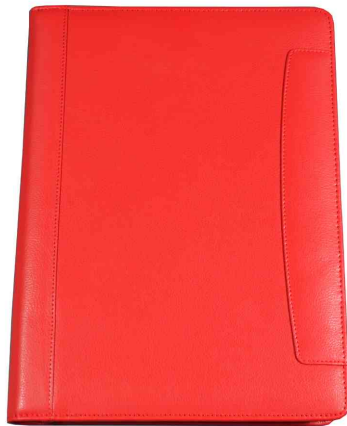

Alassio®

Schreibmappe "VALLO", A4

- Format: A4
- aus echtem Leder
- Maße geschlossen: (B)250 x (T)25 x (H)330 mm

Ausstattung:

- umlaufender Reißverschluss
- Schreibblock
- Visitenkartenfach
- Stiftschlaufe
- A4 Einschubfach

Für wen geeignet:

- Geschäftsleute
- Außendienstmitarbeiter

Schreibmappe "VALLO", orange, geschlossen

Schreibmappe "VALLO", orange, offen

Produkt	Ausführung	Format	Farbe	Hersteller- Nummer	Bestell- Nummer
Schreibmappe "VALLO"	Echtleder	A4	rot	30093	531777