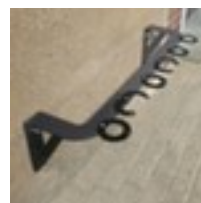

Moravia

Parking à trottinettes

CITY GILA

hauteur x largeur x profondeur 250 x 1100 x 250 mm, 6 emplacements de réglage (utilisation à un côté), En acier galvanisée à chaud avec revêtement coloris DB703 anthracite

MORAVIA
kompetent und fair

Numéro d'article: 273976

Parking à trottinettes

- hauteur x largeur x profondeur 250 x 1100 x 250 mm
- 6 emplacements de réglage (utilisation à un côté)
- En acier galvanisée à chaud avec revêtement coloris DB703 anthracite
- structure en acier plat
- pour montage mural
- livré matériel de montage inclus pour la fixation de colliers
- Produit livré désassemblé (colliers non montés)

Détails techniques

équipement d'extérieur	supports cycles	installation	montage mural
type de supports cycles	Parking à trottinettes	matériau	acier
hauteur	250 mm	surface de montent	galvanisée à chaud // revêtement

Accessoires

273968

kit de colliers de retenue, diamètre 120 mm, en acier galvanisée à chaud avec revêtement coloris noir

Cela s'adapte aussi ...

141962

cylindre pilote, forme rond, hauteur x diamètre 460 x 100 mm, en polyéthylène coloris rouge/blanc, rétroréfléchissant, Montant auto-érectile et écrasable au besoin, sans pied