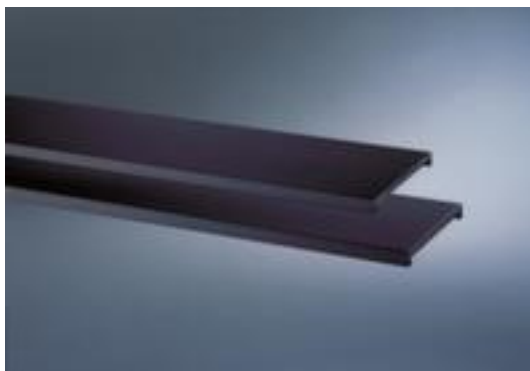

C+P

tablette en acier pour armoire à rideaux

ERGO

ERGO

pour armoire hauteur x largeur x
profondeur 695 x 1200 x 420 mm,
force 50 kg, en acier avec laquage
coloris anthracite

Numéro d'article: 402329

C+P Tablette ERGO

pour plus de surface de rangement au bureau

tablette en acier pour armoire à rideaux

- pour armoire hauteur x largeur x profondeur 695 x 1200 x 420 mm
- force 50 kg
- en acier avec laquage coloris anthracite