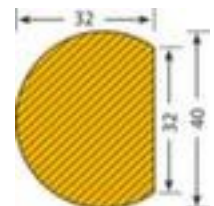

Moravia protection de surface

forme cercle, hauteur x longueur x largeur 40 x 1000 x 32 mm, en polyuréthane, en jaune/noir, autoadhésif

Numéro d'article: 520075

MORAVIA
kompetent und fair

Moravia Profilé d'avertissement et de protection

Protection de surface

protection de surface

- convient pour intérieur et extérieur
- forme cercle
- hauteur x longueur x largeur 40 x 1000 x 32 mm
- en polyuréthane
- en jaune/noir
- autoadhésif
- résistance à la température de -40 °C à +90 °C
- selon DIN 4844 et classe de protection incendie UL94HB

Détails techniques

sécurisation de la circulation	équipement de sécurité	plage de température	-40 °C à +90 °C
équipement de sécurité	profilé de protection	hauteur	40 mm
type de protection	protection de surface	longueur	1000 mm

lieu d'utilisation	intérieur et extérieur	largeur	32 mm
forme	cercle	couleur	jaune/noir
norme	DIN 4844	fixation	autoadhésif
coupe-feu	classe de protection incendie UL94HB	Poids	0,36 kg
matériau	polyuréthane		