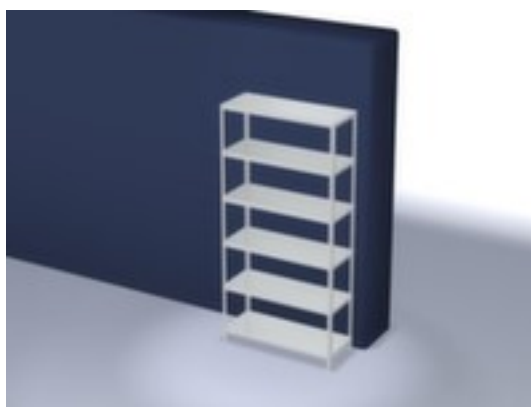

hofe rayonnage - rayonnage départ

hauteur x largeur x profondeur 2500 x 1300 x 500 mm, charge maximale par élément 2100 kg / charge max. par tablette 350 kg, 6 niveaux avec tablette en acier, utilisation unilatéral - conçu pour un montage mural, montants galvanisé avec revêtement en plastique en RAL7035 gris clair, niveaux galvanisé avec revêtement en plastique en RAL7035 gris clair

Numéro d'article: 789571

hofe
REGALSYSTEME

hofe Rayonnage à boulonner modulaires

Rayonnage de départ

rayonnage - rayonnage départ

- Convient pour salles d'archives et entrepôts
- système à visser
- hauteur x largeur x profondeur 2500 x 1300 x 500 mm
- charge maximale par élément 2100 kg / charge max. par tablette 350 kg
- largeur x profondeur compartiment 1300 x 500 mm

- 6 niveaux avec tablette en acier
- 3 pliages de sécurité de 40 mm de hauteur et avec des coins pleins garantissent un degré élevé de stabilité et de protection contre les blessures
- hauteurs de compartiments réglables par pas de 25 mm selon l'usage prévu et vos besoins
- utilisation unilatéral - conçu pour un montage mural
- structure en acier
- montants galvanisé avec revêtement en plastique en RAL7035 gris clair
- niveaux galvanisé avec revêtement en plastique en RAL7035 gris clair
- volume de livraison : rayonnage de base avec 4 montants, plateaux conf. à l'offre
- Produit livré démonté
- certifié GS, label de qualité RAL
- 5 années de garantie
- selon DIN EN 15635, il est impératif de sécuriser et de fixer au sol les rayonnages à tablettes dont la hauteur correspond au moins à quatre fois la profondeur du rayonnage (rapport 4:1)
- les rayonnages à chargement manuel unilatéral à partir de 2.500 mm de hauteur doivent toujours être sécurisés
- des tablettes/niveaux supplémentaires sont disponibles jusqu'à la charge max. par élément
- les charges max. par tablette indiquées s'entendent pour une répartition uniforme de la charge