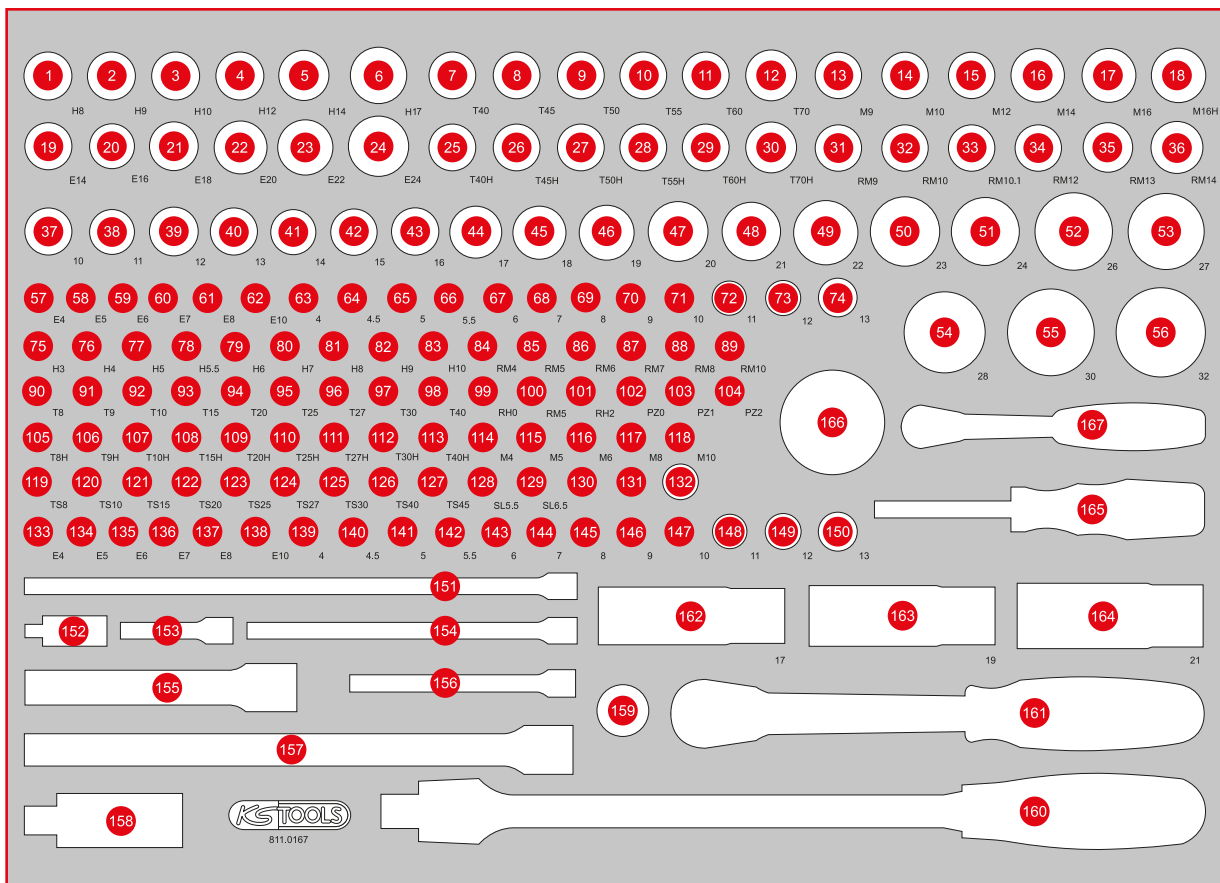

# M 1/4" + 1/2" Steckschlüssel-Satz

TLG  
167

568 x 398

Pos.	Code	Bezeichnung	Teilligkeit	Pos.	Code	Bezeichnung	Teilligkeit	Pos.	Code	Bezeichnung	Teilligkeit
1	911.1308	1/2" Bit-Stecknuss Innensechskant, kurz, 8 mm	1	29	911.1379	1/2" Bit-Stecknuss Torx mit Stirnlochbohrung, TB60	1	55	917.1230	1/2" Sechskant-Stecknuss, 30 mm	1
2	911.1309	1/2" Bit-Stecknuss Innensechskant, kurz, 9 mm	1	30	911.1380	1/2" Bit-Stecknuss Torx mit Stirnlochbohrung, TB70	1	56	917.1232	1/2" Sechskant-Stecknuss, 32 mm	1
3	911.1310	1/2" Bit-Stecknuss Innensechskant, kurz, 10 mm	1	31	911.4515	Bit-Stecknuss für RIBE®-Schrauben, M9, Länge 55 mm	1	57	917.2401	1/4" Torx-E-Stecknuss, lang, E4	1
4	911.1312	1/2" Bit-Stecknuss Innensechskant, kurz, 12 mm	1	32	911.4516	Bit-Stecknuss für RIBE®-Schrauben, M10, Länge 55 mm	1	58	917.2402	1/4" Torx-E-Stecknuss, lang, E5	1
5	911.1314	1/2" Bit-Stecknuss Innensechskant, kurz, 14 mm	1	33	911.4551	Bit-Stecknuss für RIBE®-Schrauben, M10.1, Länge 55 mm	1	59	917.2403	1/4" Torx-E-Stecknuss, lang, E6	1
6	911.1317	1/2" Bit-Stecknuss Innensechskant, kurz, 17 mm	1	34	911.4517	Bit-Stecknuss für RIBE®-Schrauben, M12, Länge 55 mm	1	60	917.2404	1/4" Torx-E-Stecknuss, lang, E7	1
7	911.1365	1/2" Bit-Stecknuss Torx, T40	1	35	911.4518	Bit-Stecknuss für RIBE®-Schrauben, M13, Länge 55 mm	1	61	917.2405	1/4" Torx-E-Stecknuss, lang, E8	1
8	911.1366	1/2" Bit-Stecknuss Torx, T45	1	36	911.4519	Bit-Stecknuss für RIBE®-Schrauben, M14, Länge 55 mm	1	62	917.2406	1/4" Torx-E-Stecknuss, lang, E10	1
9	911.1367	1/2" Bit-Stecknuss Torx, T50	1	37	917.1210	1/2" Sechskant-Stecknuss, 10 mm	1	63	917.1525	1/4" Sechskant-Stecknuss, lang, 4 mm	1
10	911.1368	1/2" Bit-Stecknuss Torx, T55	1	38	917.1211	1/2" Sechskant-Stecknuss, 11 mm	1	64	917.1526	1/4" Sechskant-Stecknuss, lang, 4,5 mm	1
11	911.1369	1/2" Bit-Stecknuss Torx, T60	1	39	917.1212	1/2" Sechskant-Stecknuss, 12 mm	1	65	917.1527	1/4" Sechskant-Stecknuss, lang, 5 mm	1
12	911.1370	1/2" Bit-Stecknuss Torx, T70	1	40	917.1213	1/2" Sechskant-Stecknuss, 13 mm	1	66	917.1528	1/4" Sechskant-Stecknuss, lang, 5,5 mm	1
13	911.1313	1/2" Bit-Stecknuss XZN, M9, 55 mm	1	41	917.1214	1/2" Sechskant-Stecknuss, 14 mm	1	67	917.1426	1/4" Sechskant-Stecknuss, lang, 6 mm	1
14	911.1343	1/2" Bit-Stecknuss XZN, M10, 55 mm	1	42	917.1215	1/2" Sechskant-Stecknuss, 15 mm	1	68	917.1427	1/4" Sechskant-Stecknuss, lang, 7 mm	1
15	911.1344	1/2" Bit-Stecknuss XZN, M12, 55 mm	1	43	917.1216	1/2" Sechskant-Stecknuss, 16 mm	1	69	917.1428	1/4" Sechskant-Stecknuss, lang, 8 mm	1
16	911.1345	1/2" Bit-Stecknuss XZN, M14, 55 mm	1	44	917.1217	1/2" Sechskant-Stecknuss, 17 mm	1	70	917.1429	1/4" Sechskant-Stecknuss, lang, 9 mm	1
17	911.1346	1/2" Bit-Stecknuss XZN, M16, 55 mm	1	45	917.1218	1/2" Sechskant-Stecknuss, 18 mm	1	71	917.1430	1/4" Sechskant-Stecknuss, lang, 10 mm	1
18	911.1348	1/2" Bit-Stecknuss XZN mit Stirnlochbohrung, M16, 55 mm	1	46	917.1219	1/2" Sechskant-Stecknuss, 19 mm	1	72	917.1431	1/4" Sechskant-Stecknuss, lang, 11 mm	1
19	911.4336	1/2" Torx-E-Stecknuss, E14	1	47	917.1220	1/2" Sechskant-Stecknuss, 20 mm	1	73	917.1432	1/4" Sechskant-Stecknuss, lang, 12 mm	1
20	911.4322	1/2" Torx-E-Stecknuss, E16	1	48	917.1221	1/2" Sechskant-Stecknuss, 21 mm	1	74	917.1433	1/4" Sechskant-Stecknuss, lang, 13 mm	1
21	911.4323	1/2" Torx-E-Stecknuss, E18	1	49	917.1222	1/2" Sechskant-Stecknuss, 22 mm	1	75	911.1436	1/4" Bit-Stecknuss Innensechskant, 3 mm	1
22	911.4324	1/2" Torx-E-Stecknuss, E20	1	50	917.1223	1/2" Sechskant-Stecknuss, 23 mm	1	76	911.1437	1/4" Bit-Stecknuss Innensechskant, 4 mm	1
23	911.4325	1/2" Torx-E-Stecknuss, E22	1	51	917.1224	1/2" Sechskant-Stecknuss, 24 mm	1	77	911.1438	1/4" Bit-Stecknuss Innensechskant, 5 mm	1
24	911.4326	1/2" Torx-E-Stecknuss, E24	1	52	917.1343	1/2" Sechskant-Stecknuss, 26 mm	1	78	911.14385	1/4" Bit-Stecknuss Innensechskant, 5,5 mm	1
25	911.1375	1/2" Bit-Stecknuss Torx mit Stirnlochbohrung, TB40	1	53	917.1227	1/2" Sechskant-Stecknuss, 27 mm	1	79	911.1439	1/4" Bit-Stecknuss Innensechskant, 6 mm	1
26	911.1376	1/2" Bit-Stecknuss Torx mit Stirnlochbohrung, TB45	1	54	917.1344	1/2" Sechskant-Stecknuss, 28 mm	1	80	911.1440	1/4" Bit-Stecknuss Innensechskant, 7 mm	1
27	911.1377	1/2" Bit-Stecknuss Torx mit Stirnlochbohrung, TB50	1					81	911.1441	1/4" Bit-Stecknuss Innensechskant, 8 mm	1
28	911.1378	1/2" Bit-Stecknuss Torx mit Stirnlochbohrung, TB55	1					82	917.1454	1/4" Bit-Stecknuss Innensechskant, 9 mm	1
								83	917.1452	1/4" Bit-Stecknuss Innensechskant, 10 mm	1
								84	917.1584	1/4" RIBE Stecknuss M4S	1
								85	917.1585	1/4" RIBE Stecknuss M5S	1
								86	917.1586	1/4" RIBE Stecknuss M6S	1