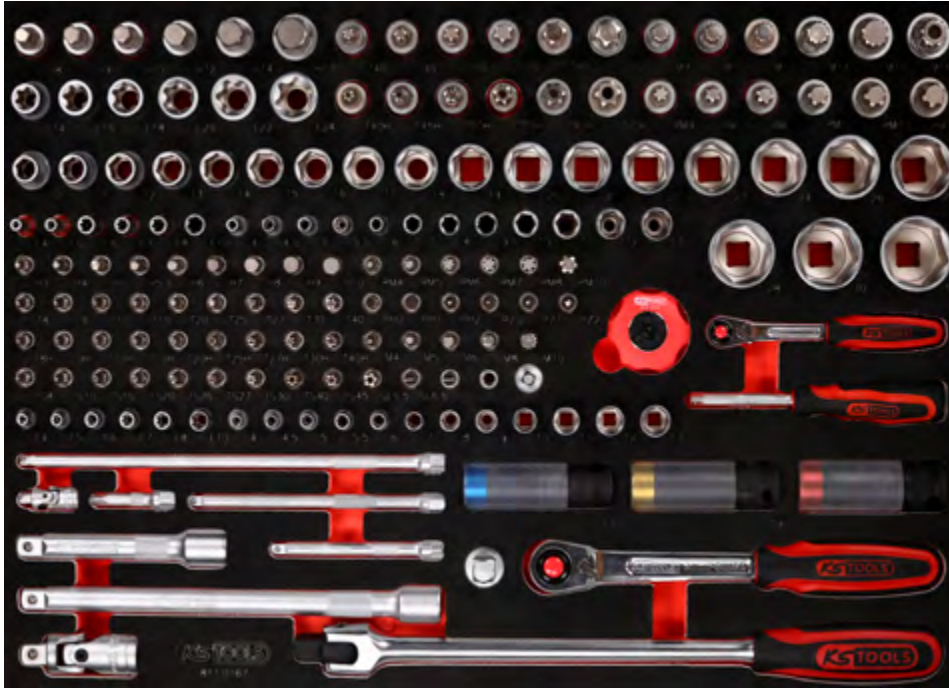

# M 1/4" + 1/2" Steckschlüssel-Satz

TLG  
167

568 x 398

Pos.	Code	Bezeichnung	Teilligkeit	Pos.	Code	Bezeichnung	Teilligkeit	Pos.	Code	Bezeichnung	Teilligkeit
1	911.1308	1/2" Bit-Stecknuss Innensechskant, kurz, 8 mm	1	29	911.1379	1/2" Bit-Stecknuss Torx mit Stirnlochbohrung, TB60	1	55	917.1230	1/2" Sechskant-Stecknuss, 30 mm	1
2	911.1309	1/2" Bit-Stecknuss Innensechskant, kurz, 9 mm	1	30	911.1380	1/2" Bit-Stecknuss Torx mit Stirnlochbohrung, TB70	1	56	917.1232	1/2" Sechskant-Stecknuss, 32 mm	1
3	911.1310	1/2" Bit-Stecknuss Innensechskant, kurz, 10 mm	1	31	911.4515	Bit-Stecknuss für RIBE®-Schrauben, M9, Länge 55 mm	1	57	917.2401	1/4" Torx-E-Stecknuss, lang, E4	1
4	911.1312	1/2" Bit-Stecknuss Innensechskant, kurz, 12 mm	1	32	911.4516	Bit-Stecknuss für RIBE®-Schrauben, M10, Länge 55 mm	1	58	917.2402	1/4" Torx-E-Stecknuss, lang, E5	1
5	911.1314	1/2" Bit-Stecknuss Innensechskant, kurz, 14 mm	1	33	911.4551	Bit-Stecknuss für RIBE®-Schrauben, M10.1, Länge 55 mm	1	59	917.2403	1/4" Torx-E-Stecknuss, lang, E6	1
6	911.1317	1/2" Bit-Stecknuss Innensechskant, kurz, 17 mm	1	34	911.4517	Bit-Stecknuss für RIBE®-Schrauben, M12, Länge 55 mm	1	60	917.2404	1/4" Torx-E-Stecknuss, lang, E7	1
7	911.1365	1/2" Bit-Stecknuss Torx, T40	1	35	911.4518	Bit-Stecknuss für RIBE®-Schrauben, M13, Länge 55 mm	1	61	917.2405	1/4" Torx-E-Stecknuss, lang, E8	1
8	911.1366	1/2" Bit-Stecknuss Torx, T45	1	36	911.4519	Bit-Stecknuss für RIBE®-Schrauben, M14, Länge 55 mm	1	62	917.2406	1/4" Torx-E-Stecknuss, lang, E10	1
9	911.1367	1/2" Bit-Stecknuss Torx, T50	1	37	917.1210	1/2" Sechskant-Stecknuss, 10 mm	1	63	917.1525	1/4" Sechskant-Stecknuss, lang, 4 mm	1
10	911.1368	1/2" Bit-Stecknuss Torx, T55	1	38	917.1211	1/2" Sechskant-Stecknuss, 11 mm	1	64	917.1526	1/4" Sechskant-Stecknuss, lang, 4,5 mm	1
11	911.1369	1/2" Bit-Stecknuss Torx, T60	1	39	917.1212	1/2" Sechskant-Stecknuss, 12 mm	1	65	917.1527	1/4" Sechskant-Stecknuss, lang, 5 mm	1
12	911.1370	1/2" Bit-Stecknuss Torx, T70	1	40	917.1213	1/2" Sechskant-Stecknuss, 13 mm	1	66	917.1528	1/4" Sechskant-Stecknuss, lang, 5,5 mm	1
13	911.1313	1/2" Bit-Stecknuss XZN, M9, 55 mm	1	41	917.1214	1/2" Sechskant-Stecknuss, 14 mm	1	67	917.1426	1/4" Sechskant-Stecknuss, lang, 6 mm	1
14	911.1343	1/2" Bit-Stecknuss XZN, M10, 55 mm	1	42	917.1215	1/2" Sechskant-Stecknuss, 15 mm	1	68	917.1427	1/4" Sechskant-Stecknuss, lang, 7 mm	1
15	911.1344	1/2" Bit-Stecknuss XZN, M12, 55 mm	1	43	917.1216	1/2" Sechskant-Stecknuss, 16 mm	1	69	917.1428	1/4" Sechskant-Stecknuss, lang, 8 mm	1
16	911.1345	1/2" Bit-Stecknuss XZN, M14, 55 mm	1	44	917.1217	1/2" Sechskant-Stecknuss, 17 mm	1	70	917.1429	1/4" Sechskant-Stecknuss, lang, 9 mm	1
17	911.1346	1/2" Bit-Stecknuss XZN, M16, 55 mm	1	45	917.1218	1/2" Sechskant-Stecknuss, 18 mm	1	71	917.1430	1/4" Sechskant-Stecknuss, lang, 10 mm	1
18	911.1348	1/2" Bit-Stecknuss XZN mit Stirnlochbohrung, M16, 55 mm	1	46	917.1219	1/2" Sechskant-Stecknuss, 19 mm	1	72	917.1431	1/4" Sechskant-Stecknuss, lang, 11 mm	1
19	911.4336	1/2" Torx-E-Stecknuss, E14	1	47	917.1220	1/2" Sechskant-Stecknuss, 20 mm	1	73	917.1432	1/4" Sechskant-Stecknuss, lang, 12 mm	1
20	911.4322	1/2" Torx-E-Stecknuss, E16	1	48	917.1221	1/2" Sechskant-Stecknuss, 21 mm	1	74	917.1433	1/4" Sechskant-Stecknuss, lang, 13 mm	1
21	911.4323	1/2" Torx-E-Stecknuss, E18	1	49	917.1222	1/2" Sechskant-Stecknuss, 22 mm	1	75	911.1436	1/4" Bit-Stecknuss Innensechskant, 3 mm	1
22	911.4324	1/2" Torx-E-Stecknuss, E20	1	50	917.1223	1/2" Sechskant-Stecknuss, 23 mm	1	76	911.1437	1/4" Bit-Stecknuss Innensechskant, 4 mm	1
23	911.4325	1/2" Torx-E-Stecknuss, E22	1	51	917.1224	1/2" Sechskant-Stecknuss, 24 mm	1	77	911.1438	1/4" Bit-Stecknuss Innensechskant, 5 mm	1
24	911.4326	1/2" Torx-E-Stecknuss, E24	1	52	917.1343	1/2" Sechskant-Stecknuss, 26 mm	1	78	911.14385	1/4" Bit-Stecknuss Innensechskant, 5,5 mm	1
25	911.1375	1/2" Bit-Stecknuss Torx mit Stirnlochbohrung, TB40	1	53	917.1227	1/2" Sechskant-Stecknuss, 27 mm	1	79	911.1439	1/4" Bit-Stecknuss Innensechskant, 6 mm	1
26	911.1376	1/2" Bit-Stecknuss Torx mit Stirnlochbohrung, TB45	1	54	917.1344	1/2" Sechskant-Stecknuss, 28 mm	1	80	911.1440	1/4" Bit-Stecknuss Innensechskant, 7 mm	1
27	911.1377	1/2" Bit-Stecknuss Torx mit Stirnlochbohrung, TB50	1					81	911.1441	1/4" Bit-Stecknuss Innensechskant, 8 mm	1
28	911.1378	1/2" Bit-Stecknuss Torx mit Stirnlochbohrung, TB55	1					82	917.1454	1/4" Bit-Stecknuss Innensechskant, 9 mm	1
								83	917.1452	1/4" Bit-Stecknuss Innensechskant, 10 mm	1
								84	917.1584	1/4" RIBE Stecknuss M4S	1
								85	917.1585	1/4" RIBE Stecknuss M5S	1
								86	917.1586	1/4" RIBE Stecknuss M6S	1