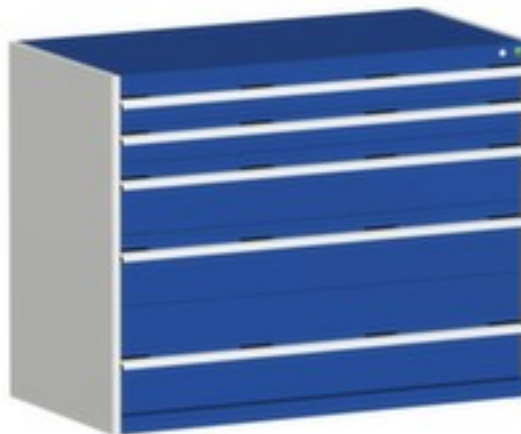

bott **ladekast** **cubio**

hoogte x breedte x diepte 1000 x 1300 x 750 mm, 5 lade(n), met lade voor zware lasten, afsluitbaar met 5-punts sluitsysteem, romp met slag- en krasvaste poedercoating in RAL7035 lichtgrijs, front met slag- en krasvaste poedercoating in RAL5010 gentiaanblauw

Artikelnummer: 124742

bott Ladekast cubio

Stationair

ladekast

- hoogte x breedte x diepte 1000 x 1300 x 750 mm
- 5 lade(n)
- laden hoogte 2x100 mm/2x200 mm/1x300 mm
- constructie van plaatstaal
- met greeplijst
- draagvermogen per lade 200 kg
- met lade voor zware lasten
- laden kogelgelagerd, uittrekbaar legbord 100 %
- met uittrekblokkade
- afsluitbaar met 5-punts sluitsysteem
- romp met slag- en krasvaste poedercoating in RAL7035 lichtgrijs
- front met slag- en krasvaste poedercoating in RAL5010 gentiaanblauw

Technische details

meubeltype	kast	uittrekbare lade	100 %
type kast	ladekast	kleur romp	lichtgrijs // RAL7035
materiaal	plaatstaal	kleur voorkant	gentiaanblauw // RAL5010
hoogte	1000 mm	oppervlak romp	m. poedercoating
breedte	1300 mm	oppervlak front	m. poedercoating
diepte	750 mm	uittrekblokkering	uittrekblokkade
laden aantal	5 stuks	soort uittrekking	lade voor zware lasten
laden aantal x hoogte	2x100 mm/2x200 mm/1x300 mm	afsluitbaar	ja
fronthoogte 100 mm	2 stuks	sluitsysteem	5-punts sluitsysteem
fronthoogte 200 mm	2 stuks	scheidingswand	nee
fronthoogte 300 mm	1 stuks	greep	greeplijst
draagvermogen lade	200 kg	verrijdbaar	nee
kast uitrusting	lades	gewicht	152,3 kg
uittrekrail lade	kogelgelagerd		