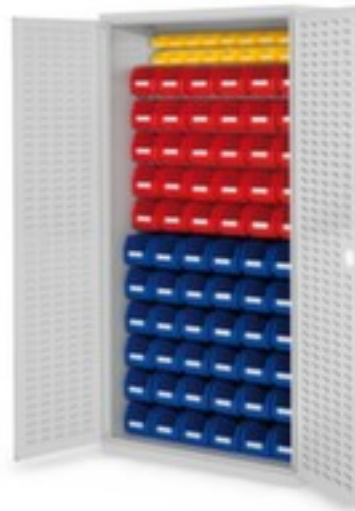

Kappes kast met sleufplaat met bakken

RasterPlan®

hoogte x breedte x diepte 1950 x
1000 x 410 mm, 82 bakken van
polyethyleen, afsluitbaar met
cilinderslot, romp met slijtvaste
kunststof coating in lichtgrijs

Artikelnummer: 222937

® RasterPlan

KAPPES

Kappes Kast met sleufplaat RasterPlan® met Favorit zichtbakken

kast met sleufplaat met bakken

- hoogte x breedte x diepte 1950 x 1000 x 410 mm
- 82 bakken van polyethyleen
- uitrusting 36 x H x B x D 130 x 140 x 290 mm, 30 x H x B x D 130 x 140 x 230 mm, 16 x H x B x D 45 x 105 x 85 mm
- constructie van staal
- dubbele openslaande deur met sleufperforatie
- deuropeningshoek 200 °
- afsluitbaar met cilinderslot
- sluitmechanisme met 3 grendels
- romp met slijtvaste kunststof coating in lichtgrijs