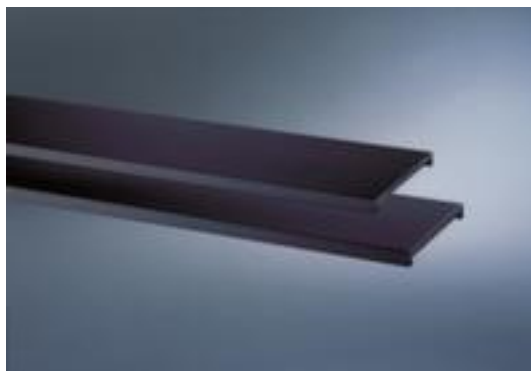

C+P

tablette en acier pour armoire à rideaux

ERGO

ERGO

pour armoire hauteur x largeur x
profondeur 695 x 1200 x 420 mm,
force 50 kg, en acier avec laquage
en anthracite

Numéro d'article: 402329

C+P Tablette ERGO

pour plus de surface de rangement au bureau

tablette en acier pour armoire à rideaux

- pour armoire hauteur x largeur x profondeur 695 x 1200 x 420 mm
- force 50 kg
- en acier avec laquage en anthracite