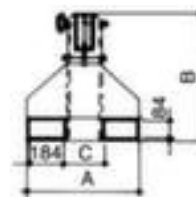

## Bauer kraanarm

draagvermogen 2500 kg, hoogte x  
lengte x breedte 480 x 2200 - 3655 x  
490 mm, kraanarm 8-voudig  
uittrekbaar, stijf, van staal gelakt in  
RAL2000 geeloranje

Artikelnummer: 997932

### starre arm, zonder helling

kraanarm

- draagvermogen 2500 kg
- hoogte x lengte x breedte 480 x 2200 - 3655 x 490 mm
- inrijhoogte x inrijbreedte 84 x 184 mm
- afstand vorkslaffen 106 mm
- Met afglijdbeveiliging
- kraanarm 8-voudig uittrekbaar, stijf
- met 2 haken
- Niet kraanbaar
- van staal gelakt in RAL2000 geeloranje