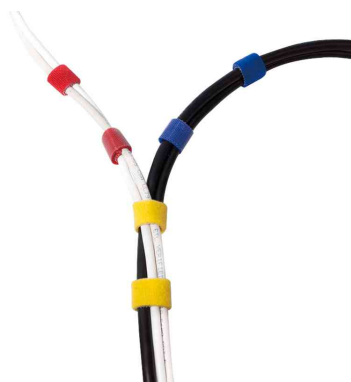

### Ruban auto-agrippant

- ruban vauto-agrippant double face
- forte adhésion
- couper tout simplement selon la longueur choisie
- résiste aux intempéries

#### Exemples d'utilisation:

- adapté lorsque les câbles, des conduits, des tubes, des tuyaux etc. doivent être fixés ensemble dans la durée
- possibilité de fixation durable!
- utilisation universelle à la maison, ou dans les lieux de loisirs
- pour un usage externe et interne

#### Adapté pour:

- ménage
- secteur électrique

Visuel de référence: ruban auto-agrippant

Visuel de référence: montre le produit en utilisation

Visuel de référence: montre le produit en utilisation

Visuel de référence: ruban auto-agrippant, à découper

Produit	Modèle	Dimensions	Couleur	Conditionné	Numéro de fabricant	Code
Ruban auto-agrippant		16 mm x 4 m	bleu		KAB0053	11115494
		16 mm x 4 m	jaune		KAB0051	11115492
		16 mm x 4 m	noir		KAB0050	11115491
		16 mm x 4 m	rouge		KAB0052	11115493
		16 mm x 4 m	vert		KAB0054	11115495
		20 mm x 10 m	noir		KAB0055	11115496