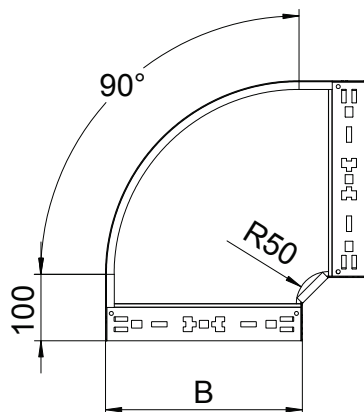

Technisch specificatieblad

90° bocht Magic 60

Art.-Nr. 6041150

Bocht 90° met Magic-snelverbinding. Voor alle types kabelgoten met een zijhoogte van 60 mm.

St	Staal
FT	thermisch verzinkt

Stamgegevens

Bestelnr.	6041150
Type	RBM 90 610 FT
Dimensie	60x100
Materiaal	staal
Materiaal-afk.	St
Oppervlak	thermisch verzinkt
Oppervlak volgens DIN	DIN EN ISO 1461
Oppervlak afk.	FT
Kleinste verkoopseenheid	1,00 Stuk
Gewicht	70,70 kg/100 st.

Technische gegevens

Breedte	100,00 mm
Zijhoogte	60,00 mm
Afmeting B	100,00 mm
Afbuiging (hoek)	90°
Uitvoering verbinder	geïntegreerde verbinder
Uitvoering	Bocht star
Plaatdikte	1,25 mm
Afmetingen	60x100 mm
Geschikt voor functiebehoud	<input type="checkbox"/>
Montagegat in bodem	<input type="checkbox"/>
NATO Gatpatroon	<input type="checkbox"/>
Richtingsverandering	horizontaal
RVS, gebeitst	<input type="checkbox"/>
Zijperforatie	<input type="checkbox"/>
Verspanuitvoering	<input type="checkbox"/>