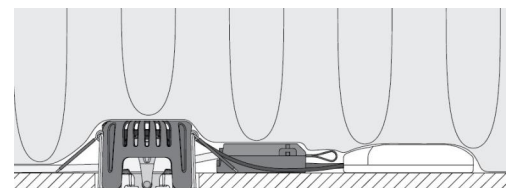

Junistar Square IsoSafe DimToWarm

Junistar Square IsoSafe DimToWarm Wit 550lm 2000-2800K Ra>95

Faseafsnijding

Artikelcode: 901251
EAN: 7021989012511

Elektrisch

Wattage: 7W
System wattage: 8W
Spanning: 220-240V

Lichttechniek

Soort lichtbron: LED
Luminous flux: 550lm
Werkzaamheid: 69 lm/W
Kleurtemperatuur: 2000-2800K
Kleurweergave (CRI): Ra>95
MacAdams factor: SDCM: 3
Levensduur: L90/B10>50,000
Lichtverdeling: Direct
Optiek: Reflector
Bundelhoek: 42°
UGR: UGR<22

Controle/dimmen

Type: Faseafsnijding

Bescherming

Isolatieklasse: Klasse II SELV

Energie en goedkeuringen

Bevat een lichtbron met energieklasse: F

Materiaal en afwerking

Behuizing: Aluminium
Kleur: Matwit (RAL 9003)
Materiaal afdekking: Gehard glas

Montage/Aansluiting

Montage: Inbouw, Binnen
Aansluiting: Schroefloos klemmenblok

Afmetingen

Lengte (mm) L: 95
Breedte (mm) W: 95
Hoogte (mm) H: 56
Cut-out (mm): 83
Inbouwdiepte plafond (mm): 54
Afstand tot brandbaar materiaal (mm): 0mm
Gewicht (kg) bruto/netto: 0.5 / 0.38

Verpakking

Verpakkingsafmetingen (mm): 130 x 115 x 85

7 0 2 1 9 8 9 0 1 2 5 1 1