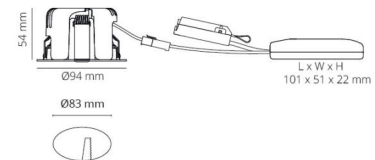

Lichttechniek

Soort lichtbron: LED
Luminous flux: 550lm
Werkzaamheid: 69 lm/W
Kleurtemperatuur: 2000-2800K
Kleurweergave (CRI): Ra>95
MacAdams factor: SDCM: 3
Levensduur: L90/B10>50,000
Lichtverdeling: Direct
Optiek: Reflector
Bundelhoek: 42°
UGR: UGR<22

Controle/dimmen

Type: Faseafsnijding

Bescherming

Isolatieklasse: Klasse II SELV

Energie en goedkeuringen

Bevat een lichtbron met energieklasse: F

Materiaal en afwerking

Behuizing: Aluminium
Kleur: Matwit (RAL 9003)
Materiaal afdekking: Gehard glas

Montage/Aansluiting

Montage: Inbouw, Binnen
Aansluiting: Schroefloos klemmenblok

Afmetingen

Lengte (mm) L: 95
Breedte (mm) W: 95
Hoogte (mm) H: 56
Cut-out (mm): 83
Inbouwdiepte plafond (mm): 54
Afstand tot brandbaar materiaal (mm): 0mm
Gewicht (kg) bruto/netto: 0.5 / 0.38

Verpakking

Verpakkingsafmetingen (mm): 130 x 115 x 85

7 0 2 1 9 8 9 0 1 2 5 1 1