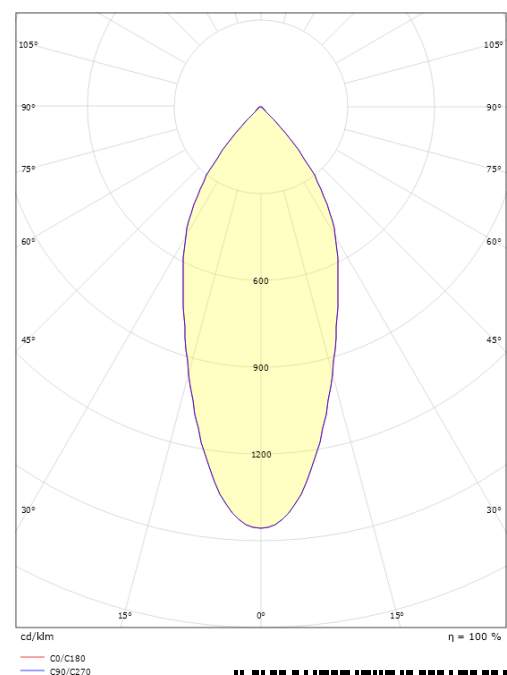

Junistar Square IsoSafe DimToWarm

Junistar Square IsoSafe DimToWarm Wit 550lm 2000-2800K Ra>95

Faseafsnijding

Artikelcode: 901251
EAN: 7021989012511

Elektrisch

Wattage: 7W
System wattage: 8W
Spanning: 220-240V

Lichttechniek

Soort lichtbron: LED
Luminous flux: 550lm
Werkzaamheid: 69 lm/W
Kleurtemperatuur: 2000-2800K
Kleurweergave (CRI): Ra>95
MacAdams factor: SDCM: 3
Levensduur: L90/B10>50,000
Lichtverdeling: Direct
Optiek: Reflector
Bundelhoek: 42°
UGR: UGR<22

Controle/dimmen

Type: Faseafsnijding

Bescherming

Isolatieklasse: Klasse II SELV

Energie en goedkeuringen

Bevat een lichtbron met energieklasse: F

Materiaal en afwerking

Behuizing: Aluminium
Kleur: Matwit (RAL 9003)
Materiaal afdekking: Gehard glas

Montage/Aansluiting

Montage: Inbouw, Binnen
Aansluiting: Schroefloos klemmenblok

Afmetingen

Lengte (mm) L: 95
Breedte (mm) W: 95
Hoogte (mm) H: 56
Cut-out (mm): 83
Inbouwdiepte plafond (mm): 54
Afstand tot brandbaar materiaal (mm): 0mm
Gewicht (kg) bruto/netto: 0.5 / 0.38

Verpakking

Verpakkingsafmetingen (mm): 130 x 115 x 85

7 0 2 1 9 8 9 0 1 2 5 1 1