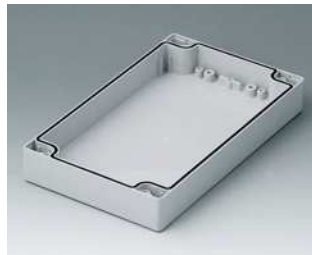

C1122002
Gehäuseschale 120, mit
Dichtung
PC (UL 94 HB)
lichtgrau RAL 7035
200x120x30mm