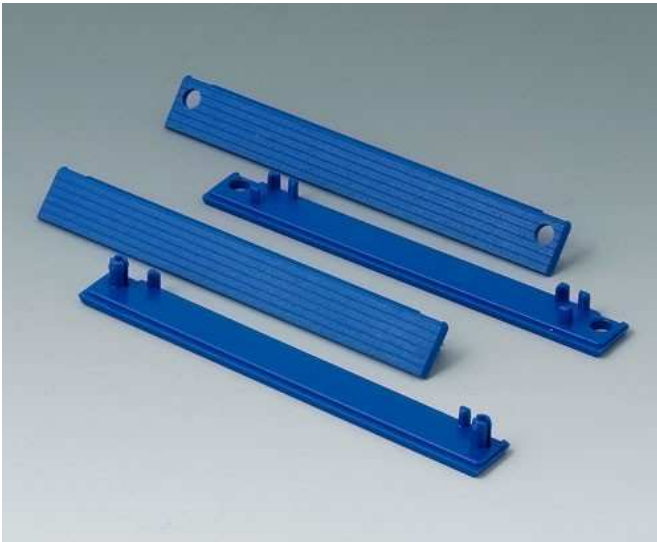

## Abdeckstreifen 120

Alternativ zu der Standardversion in lichtgrau. Einfach zum Einrasten am Gehäuse-Ober- und Unterteil.  
Abdeckstreifen für das Unterteil mit Aussparungen für die Gehäusefüße/Plombierstifte.

### Lieferumfang

2 Abdeckstreifen oben, 2 Abdeckstreifen unten