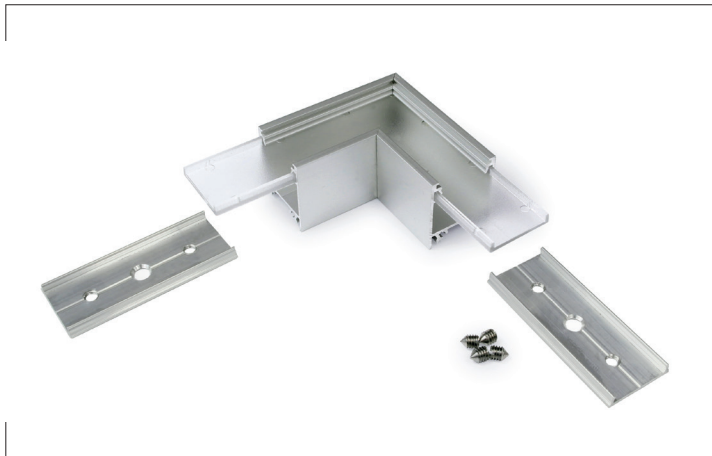

Verbindungsstück 90°
Artikel-Nr. 53084080

Verbindungsstück 90°, schwarz eloxiert. Material: Aluminium, Abmessung Profil: L: 50 mm x B: 50 mm x H: mm .

Artikel-Nr.	53084080
Stand:	13.02.2021 19:38

Farbe	schwarz	Länge	50 mm
Länge	50 mm	Breite	50 mm
Material	Aluminium		