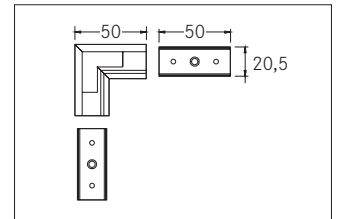

Verbindungsstück 90°
Artikel-Nr. 53084080

Verbindungsstück 90°, schwarz eloxiert. Material: Aluminium, Abmessung Profil: L: 50 mm x B: 50 mm x H: mm .

Artikel-Nr.	53084080
Stand:	13.02.2021 19:38

Farbe	schwarz	Länge	50 mm
Länge	50 mm	Breite	50 mm
Material	Aluminium		