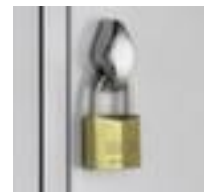

C+P

Abteilschrank

Classic

Höhe x Breite x Tiefe 1800 x 1590 x 500 mm, 4 Abteil(e), Abteil Breite 400 mm, Mit Mitteltrennwand, Verschließbar mit Drehriegelverschluss, Unterbau Sockel, Korpus mit Einbrennlackierung in RAL7035 Lichtgrau, Front mit Einbrennlackierung in RAL7035 Lichtgrau

Artikelnummer: 406928

CLASSIC

C+P Garderoben- und Umkleideschrank Classic

Abteilschrank

- Höhe x Breite x Tiefe 1800 x 1590 x 500 mm
- 4 Abteil(e)
- Abteil Breite 400 mm
- Je Abteil Hutboden, Kleiderstange, Haken
- Mit Mitteltrennwand
- Flügeltür mit Quadratlochung
- Verschließbar mit Drehriegelverschluss
- Jedes Abteil einzeln verschließbar
- Unterbau Sockel
- Konstruktion aus Stahlblech, Korpus verschweißt

- Korpus mit Einbrennlackierung in RAL7035 Lichtgrau
- Front mit Einbrennlackierung in RAL7035 Lichtgrau
- 5 Jahre Garantie

Technische Details

Möbeltyp	Schrank	Oberfläche Korpus	einbrennlackiert
Schranktyp	Spind	Oberfläche Front	einbrennlackiert
Abteile	4 Stück	Schrank Ausstattung	Hutboden, Kleiderstange, Haken
Doppelstöckig	nein	Hutboden	ja
Höhe	1800 mm	Kleiderstange	ja
Breite	1590 mm	Kleiderhaken	3 Stück
Tiefe	500 mm	Mitteltrennwand	ja
Abteibreite	400 mm	Sitzbanktyp	ohne
Unterbau	Sockel	Türtyp	Flügeltür mit Quadratlochung
abschließbar	ja	Türkonstruktion	einwandig
Material	Stahlblech	Schließsystem	Drehriegelverschluss
Material Verarbeitung	Korpus verschweißt	Schließfunktion	Jedes Abteil einzeln verschließbar
Farbe Korpus	lichtgrau // RAL7035	Garantie	5 Jahre
Farbe Front	lichtgrau // RAL7035	Gewicht	90,48 kg