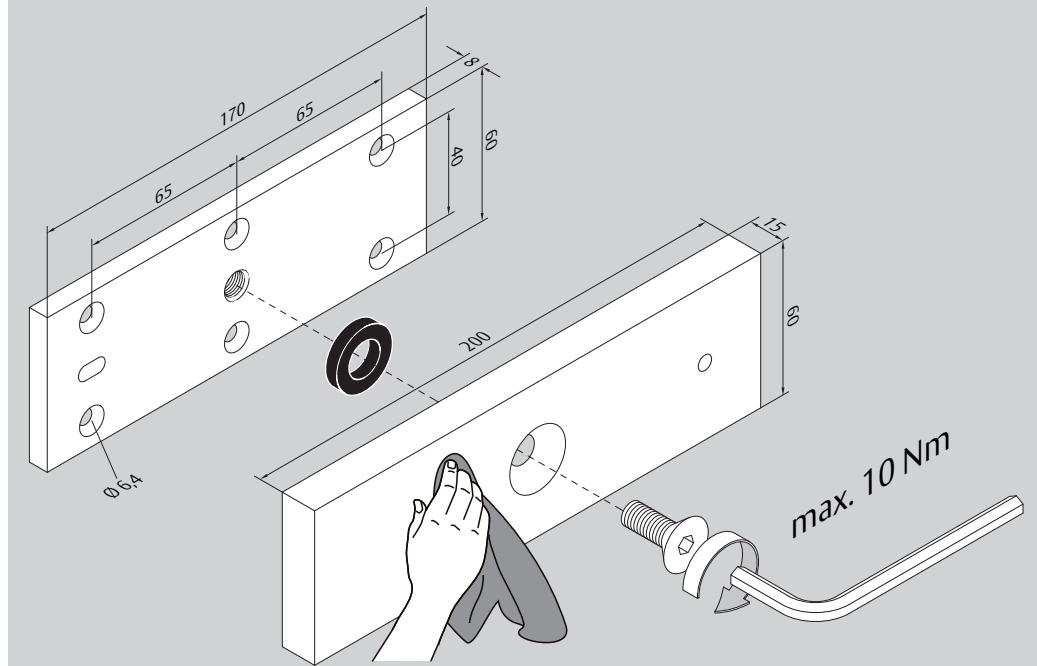

Die Halteschraube nach 200.000 Türbegehungen erneuern!
 Replace safety screw after the door has been used 200.000 times!
 Remplacez le vis d'arrêt après avoir utilisé la porte 200.000 fois!

Die Halteschraube nach 200.000 Türbegehungen erneuern!
 Replace safety screw after the door has been used 200.000 times!
 Remplacez le vis d'arrêt après avoir utilisé la porte 200.000 fois!