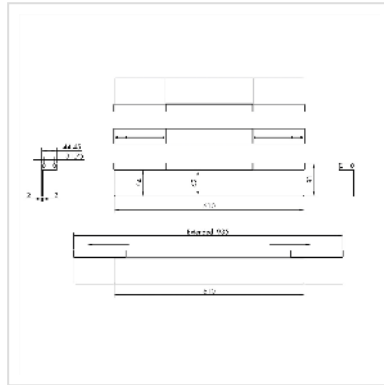

VALUE geleiderails, 1 paar, variabele diepte 610-935 mm, zwart

Art.nr.	26.99.0414
Fabrikant	VALUE
Art.nr. fabrikant	26.99.0414
EAN (een stuk)	7630049628892

Geleiderails voor ondersteuning van zware 19" racks

- Geleiderails voor schroefmontage op de 19" profielen
- Geschikt voor kastdieptes van 800 tot 1100 mm
- Dienen als extra ondersteuning voor zware 19" racks
- Twee 19"-niveaus zijn vereist voor montage

Technische specificaties

Producent	VALUE
Produkt groep	19"/-10"-Bodemplank
Produkt type	Geleiderails
Kleur	zwart
Leveringsomvang	Geleiderails 1 paar (2 stuks)
Maximaal gewicht	90 kg
Gewicht	3.53 kg
Hoogte verpakking	70 mm
Breedte verpakking	120 mm
Diepte verpakking	630 mm
Gewicht verpakking	4 kg