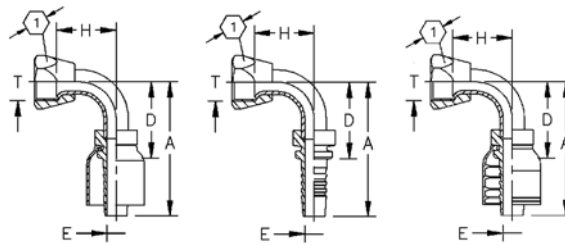

# Crimp Fittings

# Raccordi a graffare

## FJB

J.I.C Female Swivel, 90° Elbow  
 JIC-Dichtkopf, 90° Krümmer  
 Femelle JIC coudé 90°  
 Femina girevole JIC a 90°  
 Hembra loca JIC acodado a 90°

Part Number	Part Number	Part Number	Thread T	Flange	Tube O.D.	ND	Hose Size	A	D	H	E Ø	HEX [1]	HEX [2]	K Ø
OTC Fitting	Skive Nipple	TTC Fitting						mm	mm	mm	mm			mm
1G4FJB4	1S4FJB4	1A4FJB4	7/16-20				-4	46,7	23,3	17,3	3,9	14		
1G5FJB4	1S5FJB4	1A5FJB4	1/2-20				-4	48,7	25,3	19,3	4,2	17		
1G5FJB5	1S5FJB5	1A5FJB5	1/2-20				-5	49,5	25,6	19,3	4,6	17		
1G6FJB5	1S6FJB5	1A6FJB5	9/16-18				-5	51,6	27,7	21,6	5,3	19		
1G6FJB6	1S6FJB6	1A6FJB6	9/16-18				-6	56,2	30,9	21,6	6,2	19		
1G8FJB6	1S8FJB6	1A8FJB6	3/4-16				-6	61,4	36,1	27,7	6,7	22		
1G8FJB8	1S8FJB8	1A8FJB8	3/4-16				-8	65,8	36,0	27,7	9,4	22		
1G10FJB8	1S10FJB8	1A10FJB8	7/8-14				-8	70,7	41,0	30,3	9,6	27		
1G10FJB10	1S10FJB10	1A10FJB10	7/8-14				-10	68,7	39,3	30,3	11,7	27		
1G12FJB10	1S12FJB10	1A12FJB10	1 1/16-12				-10	84,2	54,8	45,8	12,8	32		
1G12FJB12	1S12FJB12	1A12FJB12	1 1/16-12				-12	85,4	55,2	45,8	14,8	32		
1G16FJB12	1S16FJB12	1A16FJB12	1 5/16-12				-12	85,5	55,3	60,7	15,5	41		
1G12FJB16	1S12FJB16	1A12FJB16	1 1/16-12				-16	89,5	55,1	45,7	20,7	32		
1G16FJB16	1S16FJB16	1A16FJB16	1 5/16-12				-16	90,4	55,9	60,7	20,7	41		
1G20FJB20	1S20FJB20	1AP20FJB20*	1 5/8-12				-20	107,9	64,0	69,8	26,6	50		
		1AT20FJB20**	1 5/8-12				-20	107,9	64,0	69,8	26,6	50		