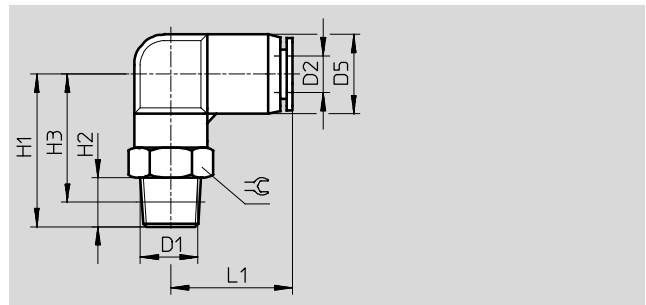

Steckverschraubungen QS, Quick Star

Datenblatt

L-Steckverschraubung QSL

360° schwenkbar
Außengewinde
mit Außensechskant

Abmessungen und Bestellangaben													
Anschluss	Nennweite	Schlauch- Außen-∅	D5 ∅	H1	H2	H3	L1	≈∅	Gewicht/ Stück [g]	Teile-Nr.	Typ	PE*	
D1	[mm]	D2											
R-Gewinde													
R ¹ / ₈	2,3	4	10	23,5	8	19,5	18,5	10	12	153045	QSL- ¹ / ₈ -4	10	
										130728	QSL- ¹ / ₈ -4-100	100	
	3,6	6	12,5	25	8	21	20	12	14	153046	QSL- ¹ / ₈ -6	10	
											130729	QSL- ¹ / ₈ -6-100	100
	4,6	8	14,5	28	8	24	23	14	18	153048	QSL- ¹ / ₈ -8	10	
										130730	QSL- ¹ / ₈ -8-50	50	
	5,3	10	17,5	33	8	29,1	26,2	17	31	190658	QSL- ¹ / ₈ -10	10	
R ¹ / ₄	2,3	4	10	26,3	11	20,3	18	14	21	190659	QSL- ¹ / ₄ -4	10	
	3,6	6	12,5	28	11	22	20	14	22	153047	QSL- ¹ / ₄ -6	10	
										130731	QSL- ¹ / ₄ -6-100	100	
	4,6	8	14,5	31	11	25	23	14	24	153049	QSL- ¹ / ₄ -8	10	
										130732	QSL- ¹ / ₄ -8-50	50	
	6,2	10	17,5	37	11	30,5	26,5	17	34	153051	QSL- ¹ / ₄ -10	10	
										130733	QSL- ¹ / ₄ -10-50	50	
	7,7	12	21	38	11	32	29,5	21	50,5	164981	QSL- ¹ / ₄ -12	10	
										130734	QSL- ¹ / ₄ -12-20	20	
R ³ / ₈	3,6	6	12,5	29,8	12	23,7	19,7	17	35	190660	QSL- ³ / ₈ -6	10	
	4,6	8	14,5	33	12	26,5	23	17	37	153050	QSL- ³ / ₈ -8	10	
										130735	QSL- ³ / ₈ -8-50	50	
	6,2	10	17,5	40	12	32	26,5	17	42	153052	QSL- ³ / ₈ -10	10	
										130736	QSL- ³ / ₈ -10-20	20	
	7,7	12	21	41,5	12	34	29,5	21	51,5	153053	QSL- ³ / ₈ -12	10	
										130737	QSL- ³ / ₈ -12-20	20	
	10,1	16	25	47	11	40,7	33,5	22	74	164958	QSL- ³ / ₈ -16	1	
R ¹ / ₂	6,2	10	17,5	40	15	31,9	26,2	21	64	190661	QSL- ¹ / ₂ -10	1	
	7,7	12	21	41,5	15	33,5	29,5	21	66	153054	QSL- ¹ / ₂ -12	1	
										130738	QSL- ¹ / ₂ -12-20	20	
	10,9	16	25	51	15	42,9	33,5	22	79	153055	QSL- ¹ / ₂ -16	1	
										130739	QSL- ¹ / ₂ -16-20	20	

* Packungseinheit in Stück