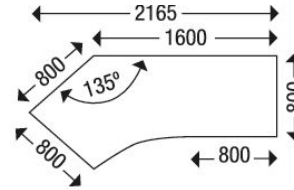

Artikelnummer: 295740

Kurzbeschreibung: Schäfer Shop Genius
Winkelschreibtisch MODENA FLEX 135-°, T-Fuss-
Rechteckrohr, B 2165 mm, Ansatz links,

Langbeschreibung: Der höhenverstellbare Winkelschreibtisch MODENA FLEX 135 ist mit einem T-Fuss-Rechteckrohr-Gestell gearbeitet. Auf dem 2165 mm breiten Winkelschreibtisch MODENA FLEX 135, den Sie mit Ansatz rechts oder links im Schäfer Shop erhalten, finden Ihre Bürountensilien genügend Platz. Reichlich Arbeitsfläche, eine ansprechende, zeitlose Optik und die ergonomischen Features des Winkelschreibtisches MODENA FLEX 135 helfen Ihnen, effektiv und entspannt zu arbeiten. Der Schreibtisch bietet eine Breite von 2165 mm und eine Tiefe von 800 mm. Sie erhalten den Winkelschreibtisch MODENA FLEX 135 wahlweise mit rechts- oder linksseitigem Ansatz, wodurch sich viele individuelle Stellmöglichkeiten im Büro ergeben. Die 25 mm starke Arbeitsplatte bietet nicht nur viel Platz, sie ist dank des dezenten Kantenumleimers und der Melaminharz-Beschichtung auch robust und pflegeleicht. Die Beschichtung schützt die Oberfläche vor Kratzern und Stößen. Darüber hinaus können Sie zwischen unterschiedlichen Plattenfarben wählen, passend zu eventuell schon vorhandenen Büromöbeln. Alle Platten haben praktische Kabeldurchlässe. Anstellcontainer lassen sich ganz einfach bündig neben Ihren Arbeitsplatz stellen, so erhalten Sie mehr Arbeitsfläche und zusätzlichen Stauraum. Das pulverbeschichtete Stahlgestell aus Rechteckrohr ist mit attraktiven T-Füssen ausgestattet. Sie können den Tisch in der Höhe von 650 bis 850 mm verstellen, was eine individuelle Sitzhaltung erlaubt. Ausserdem haben Sie die Möglichkeit, sich Ihren Arbeitsplatz mit verschiedenem Schäfer Shop-Zubehör ganz individuell zu gestalten. Dazu gehören z. B. zum Winkelschreibtisch MODENA FLEX 135 passende Kabelkanäle, Blenden, CPU-Halter und Druckertablare. Die Montage des Schreibtisches ist inklusive. Schreibtisch mit 135 Grad-Winkel T-Fuss-Rechteckrohr-Gestell, aus hochwertigem Stahl, pulverbeschichtet in Weissalu (RAL 9006) Im 20 mm-Raster höhenverstellbar von 650 - 850 mm Tischplatten aus E1 Gütefeinspanplatte, 25 mm, melaminharzbeschichtet, 2 mm Kantenumleimer, mit Kabeldurchlässen, schwebende Optik Mit Ansatz rechts oder links Schäfer-Dekorsystem Made in Germany Montage inklusive Optional bestellbares Zubehör: Kabelkanäle, Blenden, CPU-Halter und Druckertablar Masse: B 2165 mm x T 800 mm