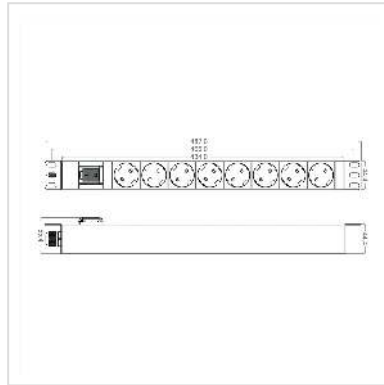

# ROLINE 19" stekkerdoos 8-voudig, met aan/uit schakelaar, zwart, 2 m

<b>Art.nr.</b>	19.07.1619
<b>Fabrikant</b>	ROLINE
<b>Art.nr. fabrikant</b>	19.07.1619
<b>EAN (een stuk)</b>	7630049627024

## 19" geaarde stekkerdoos 1HE voor inbouw in 19" kasten, incl. montagebeugel

- Opstelling stopcontacten: 45°.
- Profiel van geanodiseerd aluminium
- Verlichte aan/uit-schakelaar
- Kabel: 2,0 m H05VV-F 3G 1,50 mm<sup>2</sup>, zwart
- Max. belasting: 16A 3600W
- Kleur: zwart
- Installatielengte: 466 mm
- Afmetingen: 487 x 44,4 x 44,4 mm

### Technische specificaties

Producent	ROLINE
Produkt groep	Stekkerdoos
Produkt type	19" stekkerdozen
Kleur	zwart
Lengte	2 m
Funktie	19" stekkerdoos
Bouw type	19" Rackmount
Max. Belastbaarheid	3600W

Max. Spanning	250V AC
Aan/Uit-schakelaar	ja
Aantal contactdozen	8
Aantal Uitgangen/Haak	8 / 35°
Volgorde Uitgang	Rij
Afmeting (HxBxD)	44 x 440 x 44 mm
Materiaal (Behuizing)	Aluminium
Kleur (Behuizing)	zwart
Aansluitkabel	H05VV-F 3G 1,5mm <sup>2</sup>
Aansluit connector	Schuko
Hoogte	44 mm
Breedte	487 mm
Diepte	44 mm
Gewicht	834 g
Hoogte verpakking	110 mm
Breedte verpakking	50 mm
Diepte verpakking	210 mm
Gewicht verpakking	0.95 kg