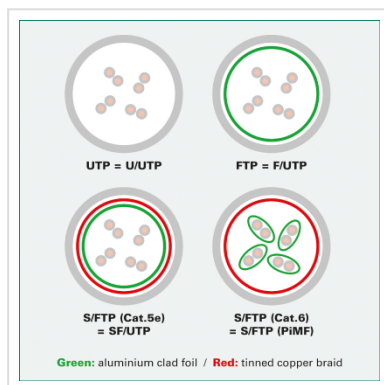

# ROLINE Cat.6 S/FTP (PiMF) patchkabel, geel, 3,0 m

<b>Art.nr.</b>	21.15.1352
<b>Fabrikant</b>	ROLINE
<b>Art.nr. fabrikant</b>	21.15.1352
<b>EAN (een stuk)</b>	7611990155972

**roline**  
Designed for Professionals

## Kant en klaar (PiMF) afgeschermde Twisted-Pair patchkabel met RJ-45 connectoren aan beide uiteinden.

- Geschikt voor professionele en industriële toepassingen.
- Klaar voor gebruik.
- Buigbaar dank zij de aangespoten speciale tulle met knikbescherming.
- Als rangeerkabel in patchkast of als apparaat aansluitkabel in LAN te gebruiken.
- 1:1 aangesloten volgens EIA/TIA568.
- Opbouw: 8 aders soepel.
- Hoogwaardige vergulde contacten.
- Impedantie: 100 Ohm. .

Deze product combinatie, is in ons eigen proeflaboratorium naar de standaard van Class E in een Channel van 100 meter getest.

### Technische specificaties

Producent	ROLINE
Produkt groep	Twisted Pair Kabel
Produkt type	S/FTP Patchkabel
Kleur	geel
Lengte	3 m
Afschermings type	SFTP
Overdracht kwaliteit	Cat6 / Class E
Impedantie	100 Ohm
Aantal aders	8
Kabel type	Soepel
Crossed	nee
Kleur (Tule)	geel
Kabel LSOH	nee
Connector type RJ45	Standaard