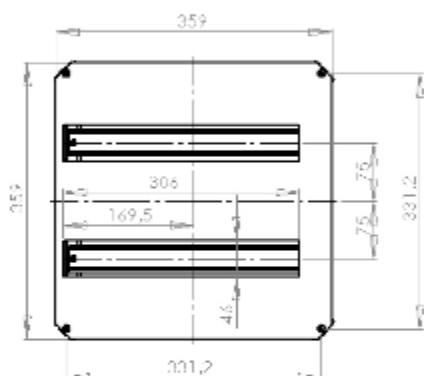

# DRS ARCA 404021

**FIBOX**  
Enclosing innovations

Sample image

**Order symbol:** DRS ARCA 404021

**Product nbr:** 8120767

**Description:** DIN rail frame set

**Remarks:** 2 rows x17 modules

**EAN:** 6418074082886

**EI. number:**

- Finland: 3423859
- Denmark:
- Sweden:

**Including:**

**Dimensions:**

	Length	Width	Height
mm:		385	385
inch:		15.16	15.16

**Materials:**

Material:

Base colour: