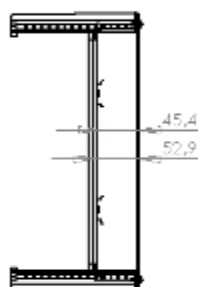

# DRS ARCA 404021

**FIBOX**  
Enclosing innovations

Sample image

**Order symbol:** DRS ARCA 404021

**Product nbr:** 8120767

**Description:** DIN rail frame set

**Remarks:** 2 rows x17 modules

**EAN:** 6418074082886

**EI. number:**

- Finland: 3423859
- Denmark:
- Sweden:

**Including:**

**Dimensions:**

	Length	Width	Height
mm:		385	385
inch:		15.16	15.16

**Materials:**

Material:

Base colour: