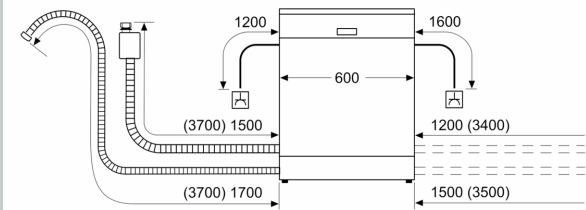

Ausstattung

Technische Daten

Energieeffizienzklasse:	A
Energieverbrauch des Eco 50°C Programm pro 100 Betriebszyklen:	54 kWh
Höchste Anzahl von Maßgedecken (EU 2017/1369):	14
Wasserverbrauch in Litern im eco-Programm pro Betriebszyklus (EU 2017/1369):	9.5 l
Programmdauer (EU 2017/1369):	4:55 h
Geräuschwert:	44 dB(A) re 1 pW
Geräusch-Effizienzklasse:	B
Bauform:	Einbau
Höhe der Arbeitsplatte:	0 mm
Abmessungen des Gerätes:	815 x 598 x 573 mm
Min. Nischenmaße für Installation (H x B x T):	815-875 x 600 x 550 mm
Tiefe bei geöffneter Tür (90°):	1150 mm
Höhenverstellbare Füße:	Ja - alle von vorne
Höhenverstellung max.:	60 mm
Verstellbarer Sockel:	Horizontal und Vertikal
Nettogewicht:	42.7 kg
Bruttogewicht:	44.5 kg
Anschlusswert:	2400 W
Absicherung:	10 A
Spannung:	220-240 V
Frequenz:	50; 60 Hz
Länge Anschlusskabel:	175.0 cm
Steckerart:	Schuko-/Gardy.m.Erdung
Länge Zulaufschlauch:	165 cm
Länge Ablaufschlauch:	190 cm
EAN-Nummer:	4242004279396
Gerätetyp:	Teilintegriert

Technische Informationen und Zubehör

- Aqua Stop: eine Neff Garantie bei Wasserschäden - ein Geräteleben lang*
- Tastensperre
- Integrierter Glasschutz
- Salzeinfüllhilfe (Trichter)
- Inkl. Dampfschutz für die Arbeitsplatte
- Gerätemaße (H x B x T): 81.5 cm x 59.8 cm x 57.3 cm

* Garantiebedingungen finden Sie unter <https://www.neff-home.com/de/service/neff-garantien/herstellergarantie>

N 70, GESCHIRRSPÜLER INTEGRIERBAR, 60 CM,
EDELSTAHL
S147YCS04E

Maßzeichnungen

Maße in mm

A Steckdose
() Werte mit Verlängerungssatz