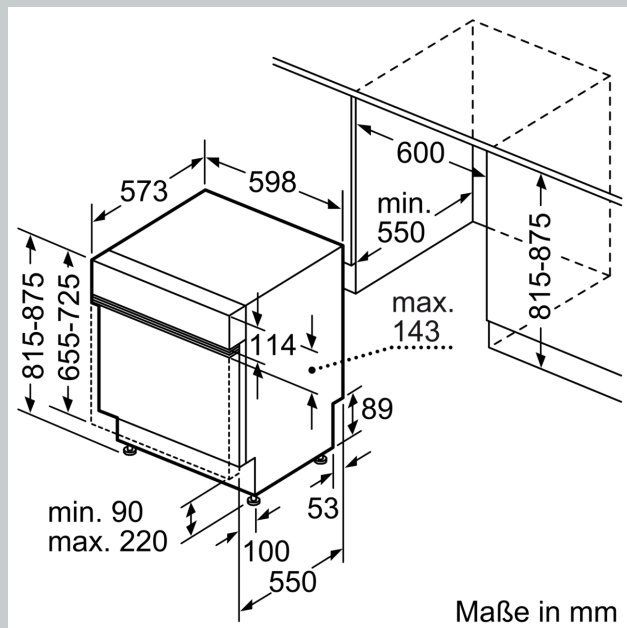

Ausstattung

Technische Daten

Energieeffizienzklasse:	A
Energieverbrauch des Eco 50°C Programm pro 100 Betriebszyklen:	54 kWh
Höchste Anzahl von Maßgedecken (EU 2017/1369):	14
Wasserverbrauch in Litern im eco-Programm pro Betriebszyklus (EU 2017/1369):	9.5 l
Programmdauer (EU 2017/1369):	4:55 h
Geräuschwert:	44 dB(A) re 1 pW
Geräusch-Effizienzklasse:	B
Bauform:	Einbau
Höhe der Arbeitsplatte:	0 mm
Abmessungen des Gerätes:	815 x 598 x 573 mm
Min. Nischenmaße für Installation (H x B x T):	815-875 x 600 x 550 mm
Tiefe bei geöffneter Tür (90°):	1150 mm
Höhenverstellbare Füße:	Ja - alle von vorne
Höhenverstellung max.:	60 mm
Verstellbarer Sockel:	Horizontal und Vertikal
Nettogewicht:	42.7 kg
Bruttogewicht:	44.5 kg
Anschlusswert:	2400 W
Absicherung:	10 A
Spannung:	220-240 V
Frequenz:	50; 60 Hz
Länge Anschlusskabel:	175.0 cm
Steckerart:	Schuko-/Gardy.m.Erdung
Länge Zulaufschlauch:	165 cm
Länge Ablaufschlauch:	190 cm
EAN-Nummer:	4242004279396
Gerätetyp:	Teilintegriert

Technische Informationen und Zubehör

- Aqua Stop: eine Neff Garantie bei Wasserschäden - ein Geräteleben lang*
- Tastensperre
- Integrierter Glasschutz
- Salzeinfüllhilfe (Trichter)
- Inkl. Dampfschutz für die Arbeitsplatte
- Gerätemaße (H x B x T): 81.5 cm x 59.8 cm x 57.3 cm

* Garantiebedingungen finden Sie unter <https://www.neff-home.com/de/service/neff-garantien/herstellergarantie>

N 70, GESCHIRRSPÜLER INTEGRIERBAR, 60 CM,
EDELSTAHL
S147YCS04E

Maßzeichnungen

Maße in mm

A Steckdose
() Werte mit Verlängerungssatz

Maße in mm