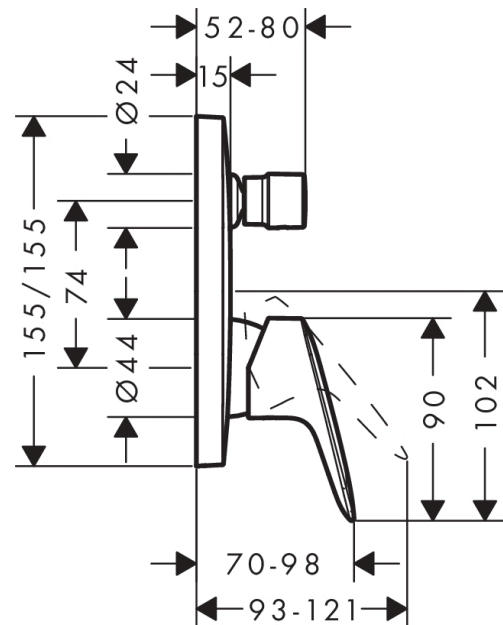

Maßzeichnung