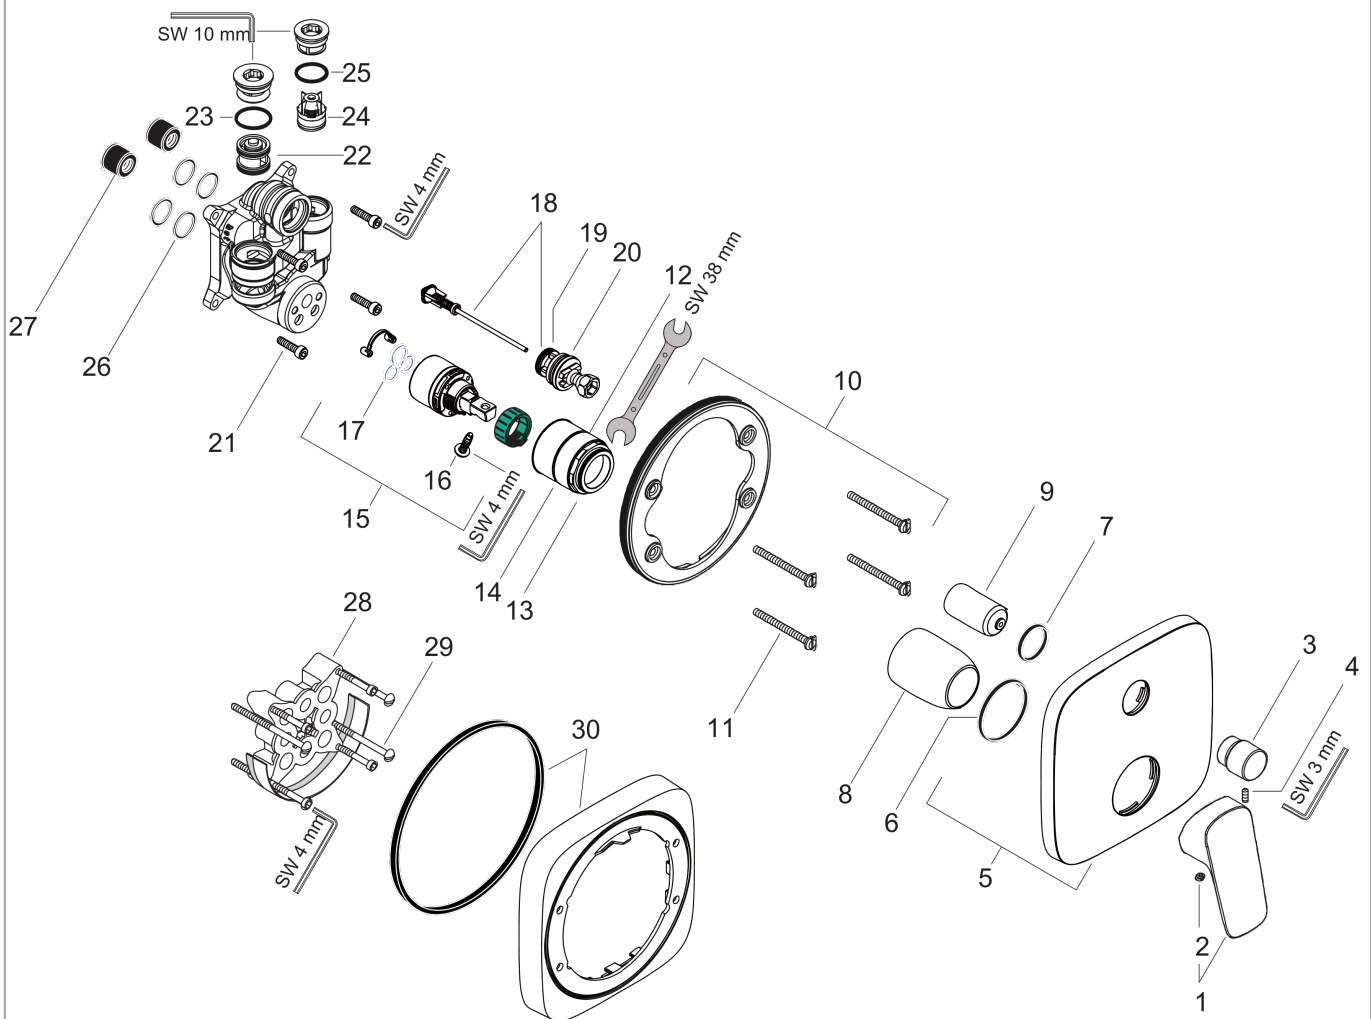

#### Merkmale

- 2 Verbraucher
- maximale Durchflussmenge bei 3 bar: 25,6 l/min
- Durchfluss für Wanneneinlauf bei 3 bar: 25,6 l/min
- Durchfluss für Handbrause bei 3 bar: 24,8 l/min
- Keramikmischsystem
- Temperaturbegrenzung einstellbar
- Umsteller mit automatischer Rückstellung
- mit integrierter Sicherungskombination EN 1717
- Anschlussart: Grundkörper
- Wandmontage
- min. Betriebsdruck: 1 bar
- max. Betriebsdruck: 10 bar
- EPD Shower and Bath Faucets

**Logis**

**Einhebel-Wannenmischer Unterputz mit integrierter Sicherungskombination nach EN1717 für iBox universal**

Oberfläche: **Chrom** Artikelnummer: **71407000**

**Explosionszeichnung**

Baujahr: >01/17

## Logis

**Einhebel-Wannenmischer Unterputz mit integrierter Sicherungskombination nach EN1717 für iBox universal**

Oberfläche: **Chrom** Artikelnummer: **71407000**

### Ersatzteilliste

Baujahr: >01/17

Pos.	Beschreibung	Artikelnummer	PG	VE
1	Griff	92224000	10	1
2	Griffstopfen	96338000	1	1
3	Zugknopf	98795000	10	1
4	Madenschraube M4x10	97667000	1	1
5	Rosette 155 / 155 mm	95275000	11	1
6	O-Ring 43x3	98418000	1	1
7	O-Ring 23x3	98142000	1	1
8	Hülse	98790000	8	1
9	Umstellerhülse	98794000	8	1
10	Rosettenträger	98793000	9	1
11	Trägerschraubenset	96454000	3	1
12	Mutter	98796000	9	1
13	O-Ring 30x1,5	98433000	1	1
14	O-Ring 39x1,5	98400000	1	1
15	Kartusche kpl.	92730000	11	1
16	Sicherungsschraube	95140000	2	1
17	Dichtung	95008000	3	1
18	Umsteller kpl.	95014000	11	1
19	O-Ring 17x2	98199000	1	1
20	O-Ring 20x2,5	92602000	2	1
21	Schraubenset	96525000	3	1
22	Rohrbelüfter	96753000	5	1
23	O-Ring 22x2	98185000	1	1
24	Rückflußverhinderer	96655000	4	1
25	O-Ring 19x2	98426000	1	1
26	O-Ring 16x2	98133000	1	1
27	Schalldämpfer	94073000	7	1
28	Verlängerung 25 mm	13595000	98	1
29	Trägerschraubenset	97747000	1	1
30	Verlängerung 22 mm	15597000	98	1
a	Grundset	01800180	98	1