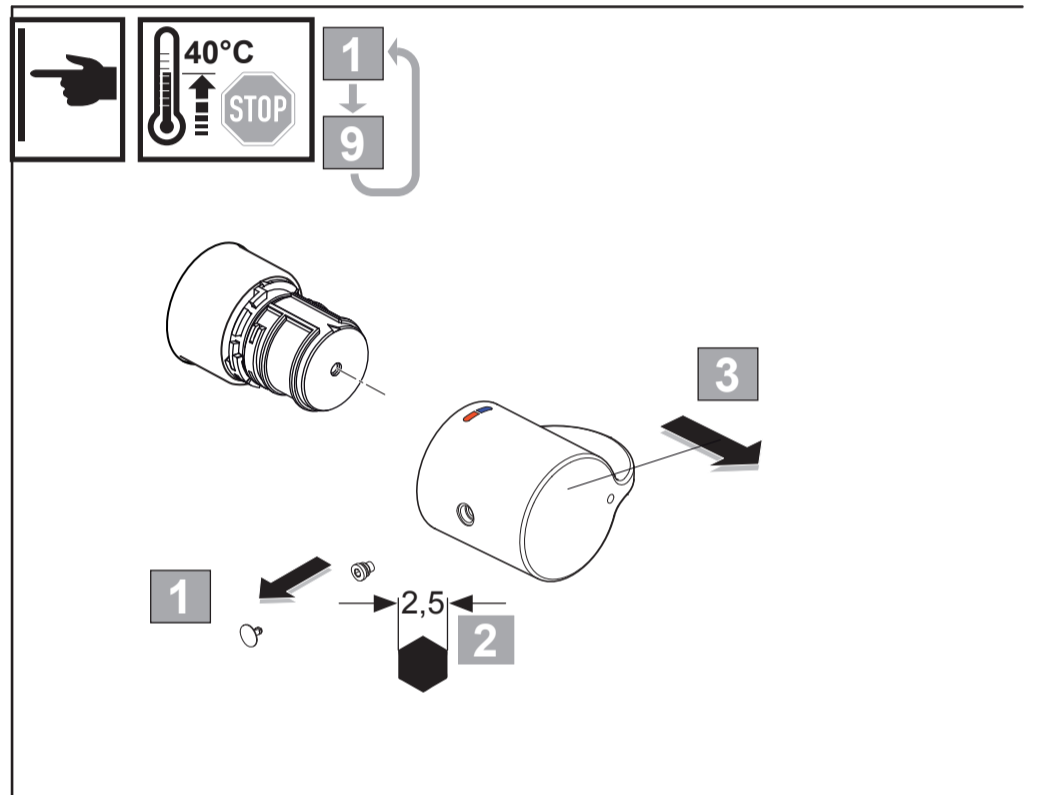

	P bar	0,5	MAX. 10	5		Q (3 bar)
	T °C		MAX. 80	65		l/min
				55		30