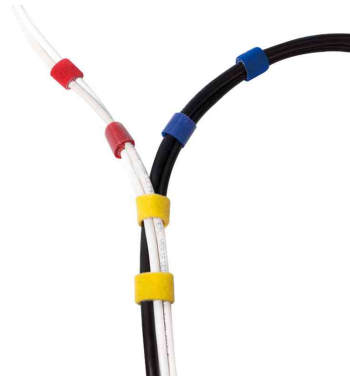

LogiLink®

Klettband

- zweiseitiges, selbsthaftendes Klettband
- starke Haftung
- einfach auf die gewünschte Länge zuschneiden
- wetterbeständig

Anwendungsbeispiele:

- ideal wenn Kabel, Leitungen, Rohre, Schläuche usw. öfter fixiert, gebündelt oder befestigt werden sollen
- besonders haltbare Fixierung möglich!
- universell einsetzbar im Elektro-, Haushalts- und Freizeitbereich
- für Außen- und Innenanwendung

Für wen geeignet:

- Haushalt
- Elektrobereich

Sybolbild: Klettband

Symbolbild: Klettbande einfach zuschneidbar

Symbolbild: zeigt das Produkt in Anwendung

Symbolbild: zeigt das Produkt in Anwendung

Produkt	Ausführung	Maße	Farbe	VE	Hersteller- Nummer	Bestell- Nummer
Klettband		16 mm x 4 m	blau		KAB0053	11115494
		16 mm x 4 m	gelb		KAB0051	11115492
		16 mm x 4 m	grün		KAB0054	11115495
		16 mm x 4 m	rot		KAB0052	11115493
		16 mm x 4 m	schwarz		KAB0050	11115491
		20 mm x 10 m	schwarz		KAB0055	11115496