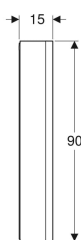

Geberit ONE Spiegelschrank mit Nische und ComfortLight, mit einer Tür, AP-Montage, Höhe 90 cm

Beispielbild

Eigenschaften

- Mit ComfortLight
- LED-Beleuchtung
- Indirekte Beleuchtung
- Innenbeleuchtung
- Lichtstimmung von Orientierungslicht bis Tageslicht stufenlos einstellbar
- Funktionen über Touchsensor auslösbar
- DALI-kompatible Steuerung
- Mit Geberit Home App kompatibel
- Mit einer Tür
- Tür beidseitig verspiegelt
- Mit zwei Steckdosen
- Steckdosen auf der Innenseite oben links und oben rechts montiert
- Glaseinlegeböden stufenlos versetzbar

Lieferumfang

- 3 Glaseinlegeböden

- Montagematerial

Art.-Nr.	Farbe / Oberfläche	B	B1	B3	B4	H	H2	T	Leistungs aufnahme	Steckd ose	Tür	Lichtstrom (max./obe n/unten)	V E1
505.830.00.1	Aluminium eloxiert	60 cm	57.5 cm	50 cm	20 cm	90 cm	10.5 cm	15 cm	60 W	CEE 7/3 (Schuko)	Anschlag links	3273 / 2552 / 721 lm	1 St.
505.831.00.1	Aluminium eloxiert	60 cm	57.5 cm	50 cm	20 cm	90 cm	10.5 cm	15 cm	60 W	CEE 7/3 (Schuko)	Anschlag rechts	3273 / 2552 / 721 lm	1 St.
505.830.00.2	weiß / Aluminium pulverbeschichtet	60 cm	57.5 cm	50 cm	20 cm	90 cm	10.5 cm	15 cm	60 W	CEE 7/3 (Schuko)	Anschlag links	3273 / 2552 / 721 lm	1 St.
505.831.00.2	weiß / Aluminium pulverbeschichtet	60 cm	57.5 cm	50 cm	20 cm	90 cm	10.5 cm	15 cm	60 W	CEE 7/3 (Schuko)	Anschlag rechts	3273 / 2552 / 721 lm	1 St.
505.830.00.3	Aluminium eloxiert	60 cm	57.5 cm	50 cm	20 cm	90 cm	10.5 cm	15 cm	60 W	SEV T13	Anschlag links	3273 / 2552 / 721 lm	
505.831.00.3	Aluminium eloxiert	60 cm	57.5 cm	50 cm	20 cm	90 cm	10.5 cm	15 cm	60 W	SEV T13	Anschlag rechts	3273 / 2552 / 721 lm	
505.830.00.4	weiß / Aluminium pulverbeschichtet	60 cm	57.5 cm	50 cm	20 cm	90 cm	10.5 cm	15 cm	60 W	SEV T13	Anschlag links	3273 / 2552 / 721 lm	

Art.-Nr.	Farbe / Oberfläche	B	B1	B3	B4	H	H2	T	Leistungs aufnahme	Steckd ose	Tür	Lichtstrom (max./obe n/unten)	V E1
505.831.00.4	weiß / Aluminium pulverbeschichtet	60 cm	57.5 cm	50 cm	20 cm	90 cm	10.5 cm	15 cm	60 W	SEV T13	Anschlag rechts	3273 / 2552 / 721 lm	