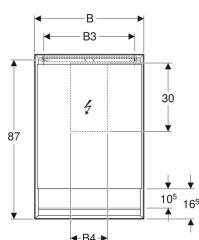

Geberit ONE Spiegelschrank mit Nische und ComfortLight, mit einer Tür, AP-Montage, Höhe 90 cm

Beispielbild

Eigenschaften

- Mit ComfortLight
- LED-Beleuchtung
- Indirekte Beleuchtung
- Innenbeleuchtung
- Lichtstimmung von Orientierungslicht bis Tageslicht stufenlos einstellbar
- Funktionen über Touchsensor auslösbar
- DALI-kompatible Steuerung
- Mit Geberit Home App kompatibel
- Mit einer Tür
- Tür beidseitig verspiegelt
- Mit zwei Steckdosen
- Steckdosen auf der Innenseite oben links und oben rechts montiert
- Glaseinlegeböden stufenlos versetzbar

Lieferumfang

- 3 Glaseinlegeböden

- Montagematerial

Art.-Nr.	Farbe / Oberfläche	B	B1	B3	B4	H	H2	T	Leistungs aufnahme	Steckd ose	Tür	Lichtstrom (max./obe n/unten)	V E1
505.830.00.1	Aluminium eloxiert	60 cm	57.5 cm	50 cm	20 cm	90 cm	10.5 cm	15 cm	60 W	CEE 7/3 (Schuko)	Anschlag links	3273 / 2552 / 721 lm	1 St.
505.831.00.1	Aluminium eloxiert	60 cm	57.5 cm	50 cm	20 cm	90 cm	10.5 cm	15 cm	60 W	CEE 7/3 (Schuko)	Anschlag rechts	3273 / 2552 / 721 lm	1 St.
505.830.00.2	weiß / Aluminium pulverbeschichtet	60 cm	57.5 cm	50 cm	20 cm	90 cm	10.5 cm	15 cm	60 W	CEE 7/3 (Schuko)	Anschlag links	3273 / 2552 / 721 lm	1 St.
505.831.00.2	weiß / Aluminium pulverbeschichtet	60 cm	57.5 cm	50 cm	20 cm	90 cm	10.5 cm	15 cm	60 W	CEE 7/3 (Schuko)	Anschlag rechts	3273 / 2552 / 721 lm	1 St.
505.830.00.3	Aluminium eloxiert	60 cm	57.5 cm	50 cm	20 cm	90 cm	10.5 cm	15 cm	60 W	SEV T13	Anschlag links	3273 / 2552 / 721 lm	
505.831.00.3	Aluminium eloxiert	60 cm	57.5 cm	50 cm	20 cm	90 cm	10.5 cm	15 cm	60 W	SEV T13	Anschlag rechts	3273 / 2552 / 721 lm	
505.830.00.4	weiß / Aluminium pulverbeschichtet	60 cm	57.5 cm	50 cm	20 cm	90 cm	10.5 cm	15 cm	60 W	SEV T13	Anschlag links	3273 / 2552 / 721 lm	

Art.-Nr.	Farbe / Oberfläche	B	B1	B3	B4	H	H2	T	Leistungs aufnahme	Steckd ose	Tür	Lichtstrom (max./obe n/unten)	V E1
505.831.00.4	weiß / Aluminium pulverbeschichtet	60 cm	57.5 cm	50 cm	20 cm	90 cm	10.5 cm	15 cm	60 W	SEV T13	Anschlag rechts	3273 / 2552 / 721 lm	