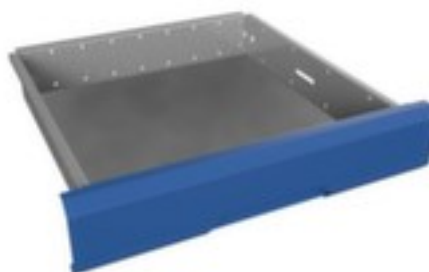

bott **tiroir intérieur** verso

hauteur x largeur x profondeur 100 x 525 x 550 mm, extension totale, force 75 kg, en acier avec finition époxy résistante aux chocs et aux rayures en RAL5010 bleu gentiane

Numéro d'article: 233048

tiroir intérieur

- hauteur x largeur x profondeur 100 x 525 x 550 mm
- extension totale
- force 75 kg
- en acier avec finition époxy résistante aux chocs et aux rayures en RAL5010 bleu gentiane

Détails techniques

type de meuble	armoire	profondeur	550 mm
type d'armoire	Accessoires	charge	75 kg
type d'extension	tiroir intérieur	matériau	acier
Type d'extension	extension totale	surface de face avant	finition peinture époxy
hauteur	100 mm	couleur de la face avant	bleu gentiane // RAL5010
largeur	525 mm	Poids	5,767 kg

Cela s'adapte aussi ...

102657		bac à bec, hauteur x largeur x profondeur 50 x 102 x 85 / 70 mm, en polypropylène en vert
217145		dévidoir de ruban adhésif, dévidoir en métal
218389		mallette de secours pour entreprise, remplissage : selon DIN 13157, mallette en plastique coloris orange, avec support mural
230322		tabouret pivotant, assise hauteur x diamètre 410 - 570 x 340 mm, chaise ronde en polyuréthane en noir, structure en aluminium aluminium-argenté, vérin chromé, piètement avec 5 roulettes