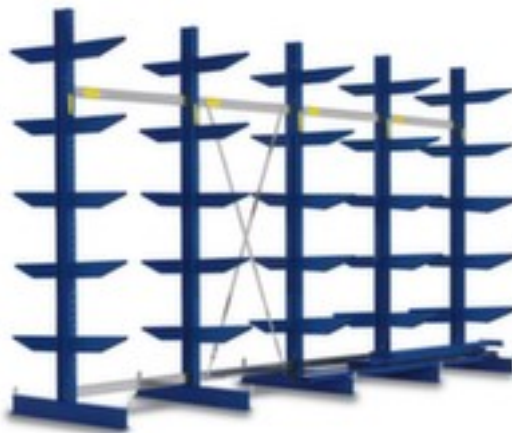

## rayonnage cantilever

rayonnage complet (élément de départ et suivant), hauteur x largeur x profondeur 2480 x 5059 x 920 mm, 5 montants, utilisation bilatéral - possibilité d'installation flexible librement dans la pièce, 6 niveaux de stockage, force par plateau 1100 kg, montants décapé au jet de sable et finition peinture époxy en RAL5010 bleu gentiane

### Rayonnage standard

rayonnage cantilever

- rayonnage complet (élément de départ et suivant)
- système emboîtable
- hauteur x largeur x profondeur 2480 x 5059 x 920 mm
- 5 montants
- utilisation bilatéral - possibilité d'installation flexible librement dans la pièce
- 6 niveaux de stockage
- 5 niveaux avec bras
- force par plateau 1100 kg
- bras de longueur identique, positionnement droit
- profondeur utile 400 mm
- structure en acier
- montants décapé au jet de sable et finition peinture époxy en

## Cela s'adapte aussi ...

203501		escabeau sur roulettes, accès à un côté, 8 marches (estrade incl.), hauteur 1,9 m, estrade largeur x profondeur 300 x 250 mm, longueur de lisse 2,7 m, en aluminium
404924		chariots pour charges longues, force 2000 kg, plateau longueur x largeur 2500 x 600 mm, plateforme ouvert avec 2 compartiments de rangement, rehausse : 4 ranches, ranchers amovibles, châssis avec finition époxy résistante aux chocs et aux rayures en RAL5010 bleu gentiane, avec bandage caoutchouc plein
505144		appareil de marquage au sol pour ruban de marquage
524978		support pour transporteurs, rouleau de manutention en acier, diamètre de roulette 60 mm, avec barrette à billes pivotante, force 200 kg, largeur du convoyeur 350 mm, hauteur 758 - 1197 mm