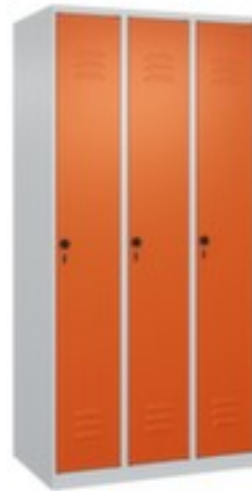

C+P

locker voor scheiding van kleding

Classic Plus

hoogte x breedte x diepte 1850 x 900 x 500 mm, 3 vak(ken), vak breedte 300 mm, Elk vak onder de hoedenplank is opgedeeld door een scheidingswand, Afsluitbaar met veiligheidsdraaigrendel voor hangslot, onderbouw staand op vloer met stelschroeven, romp met moffellak in RAL7035 lichtgrijs, front met moffellak in RAL2004 zuiver oranje

Clanic+

Artikelnummer: 255725

locker voor scheiding van kleding

- hoogte x breedte x diepte 1850 x 900 x 500 mm
- 3 vak(ken)
- vak breedte 300 mm
- deuraanslag rechts
- deuropeningshoek 110 °
- per vak een vastgelaste hoedenplank en een kledingstang eronder met 3 niet verdraaibare, dubbele schuifhaken
- Elk vak onder de hoedenplank is opgedeeld door een scheidingswand
- openslaande deur met etikettenlijst en ventilatiesleuven
- inliggende deuren met binnenliggende penscharnieren