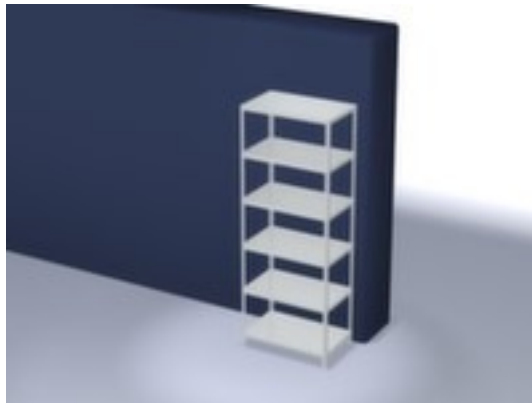

hofs magazijnstelling - grondveld

hoogte x breedte x diepte 2500 x 1000 x 600 mm, veldlast 1200 kg / vaklast 200 kg, 6 niveaus met Stalen bodem, gebruik eenzijdig - ontworpen voor plaatsing tegen een wand, staanders verzinkt met kunststof coating in RAL7035 lichtgrijs, niveaus verzinkt met kunststof coating in RAL7035 lichtgrijs

Artikelnummer: 628404

hofs
REGALSYSTEME

hofs Systemenschroefstelling

Basisstelling

magazijnstelling - grondveld

- Geschikt voor archiefruimtes en magazijnen
- schroefstelsysteem
- hoogte x breedte x diepte 2500 x 1000 x 600 mm
- veldlast 1200 kg / vaklast 200 kg
- vak breedte x diepte 1000 x 600 mm
- 6 niveaus met Stalen bodem
- 3-voudige veiligheidsrand van 40 mm hoog en gesloten hoeken

- vakhoogtes zijn afhankelijk van het doel en uw behoeften verstelbaar in stappen van 25 mm
- gebruik eenzijdig - ontworpen voor plaatsing tegen een wand
- constructie van staal
- staanders verzinkt met kunststof coating in RAL7035 lichtgrijs
- niveaus verzinkt met kunststof coating in RAL7035 lichtgrijs
- inhoud levering: basisstelling met 4 staanders, aantal niveaus zie aanbod
- Leveringstoestand gedemonteerd
- GS-getest, RAL-keurmerk
- 5 jaar garantie
- volgens DIN EN 15635 moeten legbordstellingen die 4 keer zo hoog zijn als de stellingdiepte (verhouding 4:1) aan de vloer worden bevestigd en geborgd
- eenzijdig met de hand te bevoorraden stellingen met een hoogte vanaf 2.500 mm moeten altijd worden geborgd
- extra legborden/niveaus zijn leverbaar als accessoire en zijn uit te breiden tot de maximale veldlast
- De aangegeven vaklasten gelden bij een gelijkmatig verdeelde belasting