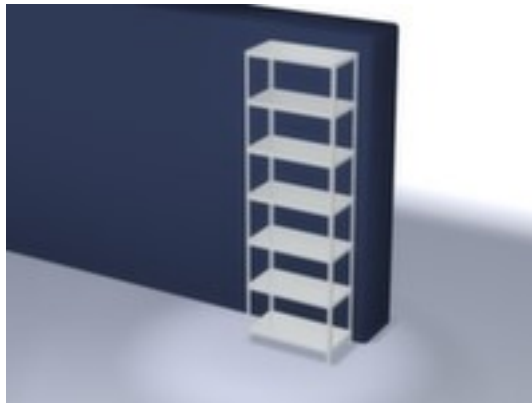

hofs magazijnstelling - grondveld

hoogte x breedte x diepte 3000 x 1000 x 500 mm, veldlast 1400 kg / vaklast 200 kg, 7 niveaus met Stalen bodem, gebruik eenzijdig - ontworpen voor plaatsing tegen een wand, standers verzinkt met kunststof coating in RAL7035 lichtgrijs, niveaus verzinkt met kunststof coating in RAL7035 lichtgrijs

Artikelnummer: 628506

hofs
REGALSYSTEME

hofs Systemenschroefstelling

Basisstelling

magazijnstelling - grondveld

- Geschikt voor archiefruimtes en magazijnen
- schroefstelsysteem
- hoogte x breedte x diepte 3000 x 1000 x 500 mm
- veldlast 1400 kg / vaklast 200 kg
- vak breedte x diepte 1000 x 500 mm
- 7 niveaus met Stalen bodem
- 3-voudige veiligheidsrand van 40 mm hoog en gesloten hoeken

- vakhoogtes zijn afhankelijk van het doel en uw behoeften verstelbaar in stappen van 25 mm
- gebruik eenzijdig - ontworpen voor plaatsing tegen een wand
- constructie van staal
- staanders verzinkt met kunststof coating in RAL7035 lichtgrijs
- niveaus verzinkt met kunststof coating in RAL7035 lichtgrijs
- inhoud levering: basisstelling met 4 staanders, aantal niveaus zie aanbod
- Leveringstoestand gedemonteerd
- GS-getest, RAL-keurmerk
- 5 jaar garantie
- volgens DIN EN 15635 moeten legbordstellingen die 4 keer zo hoog zijn als de stellingdiepte (verhouding 4:1) aan de vloer worden bevestigd en geborgd
- eenzijdig met de hand te bevoorraden stellingen met een hoogte vanaf 2.500 mm moeten altijd worden geborgd
- extra legborden/niveaus zijn leverbaar als accessoire en zijn uit te breiden tot de maximale veldlast
- De aangegeven vaklasten gelden bij een gelijkmatig verdeelde belasting