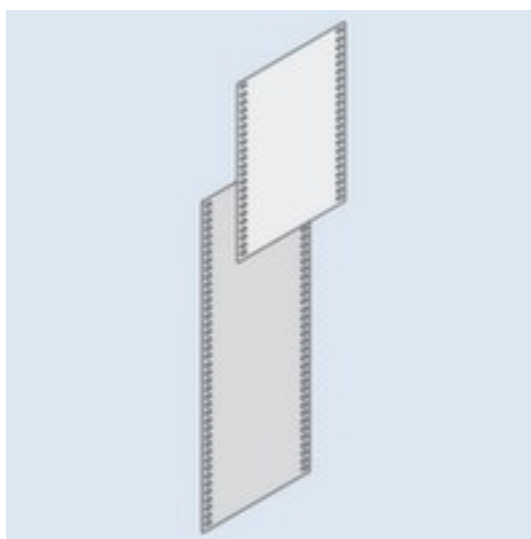

hufe achterwand voor schroefstelling

hoogte x diepte 1050 x 800 mm, van
staal, met corrosiebeschermende
zinklaag, massief plaatstaalwand

Artikelnummer: 734649

hufe
REGALSYSTEME

hufe Stellinguitbouw

Onderdeel - zijwand

achterwand voor schroefstelling

- hoogte x diepte 1050 x 800 mm
- van staal, met corrosiebeschermende zinklaag
- massief plaatstaalwand
- 5 jaar garantie
- montage-instructie: segmenten worden meerdelig overlappend gemonteerd

Technische details

meubeltype	stelling	diepte	800 mm
stellingtype	accessoires	materiaal	staal
stellingaccessoires	wand	oppervlak wand	verzinkt
voor stellingtype	schroefstelling	kleur uitvoering	verzinkt
wandtype	achterwand	garantie	5 jaar

wand uitvoering	massief plaatstaal	montage-instructie	segmenten worden meerdelig overlappend gemonteerd
hoogte	1050 mm	gewicht	4,23 kg