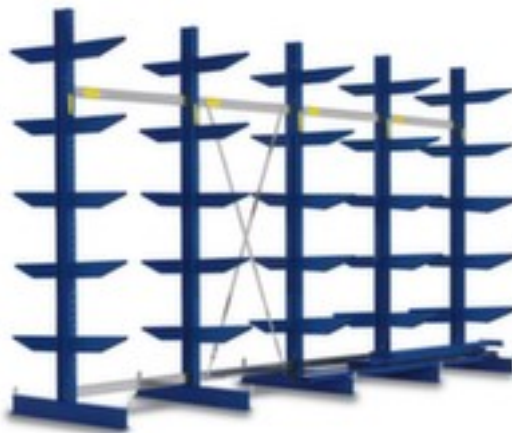

rayonnage cantilever

rayonnage complet (élément de départ et suivant), hauteur x largeur x profondeur 2480 x 5059 x 920 mm, 5 montants, utilisation bilatéral - possibilité d'installation flexible librement dans la pièce, 6 niveaux de stockage, force par plateau 1100 kg, montants décapé au jet de sable et finition peinture époxy en RAL5010 bleu gentiane

Numéro d'article: 737512

Rayonnage cantilever

Rayonnage standard

rayonnage cantilever

- rayonnage complet (élément de départ et suivant)
- système emboîtable
- hauteur x largeur x profondeur 2480 x 5059 x 920 mm
- 5 montants
- utilisation bilatéral - possibilité d'installation flexible librement dans la pièce
- 6 niveaux de stockage
- 5 niveaux avec bras
- force par plateau 1100 kg
- bras de longueur identique, positionnement droit
- profondeur utile 400 mm
- structure en acier
- montants décapé au jet de sable et finition peinture époxy en

Cela s'adapte aussi ...

203501		escabeau sur roulettes, accès à un côté, 8 marches (estrade incl.), hauteur 1,9 m, estrade largeur x profondeur 300 x 250 mm, longueur de lisse 2,7 m, en aluminium
404924		chariots pour charges longues, force 2000 kg, plateau longueur x largeur 2500 x 600 mm, plateforme ouvert avec 2 compartiments de rangement, rehausses : 4 ranches, ranchers amovibles, châssis avec finition époxy résistante aux chocs et aux rayures en RAL5010 bleu gentiane, avec bandage caoutchouc plein
505144		appareil de marquage au sol pour ruban de marquage
524978		support pour transporteurs, rouleau de manutention en acier, diamètre de roulette 60 mm, avec barrette à billes pivotante, force 200 kg, largeur du convoyeur 350 mm, hauteur 758 - 1197 mm