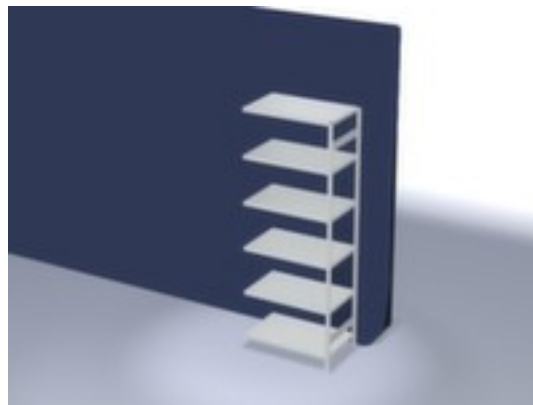

hofs magazijnstelling - aanbouwveld

hoogte x breedte x diepte 2500 x 1010 x 635 mm, vaklast 140 kg, 6 niveaus met Stalen bodem, opstelhoek recht, gebruik tweezijdig - flexibele opstelling vrijstaand in de ruimte mogelijk, staanders verzinkt met kunststof coating in RAL7035 lichtgrijs, niveaus verzinkt met kunststof coating in RAL7035 lichtgrijs

Artikelnummer: 859076

hofs
REGALSYSTEME

hofs Traversenstelling

Aanbouwstelling

magazijnstelling - aanbouwveld

- Geschikt voor magazijn en werkplaats
- kliksysteem
- hoogte x breedte x diepte 2500 x 1010 x 635 mm
- veldlast 1000 kg
- vaklast 140 kg
- vak breedte x diepte 1000 x 600 mm

- 6 niveaus met Stalen bodem
- Per 25 mm verstelbaar
- opstelhoek recht
- gebruik tweezijdig - flexibele opstelling vrijstaand in de ruimte mogelijk
- Hoge stabiliteit door diagonaalschoren en lengteprofielen
- staander met voetplaten en profielafdekplaten van kunststof aan bovenzijde voor een nette afwerking aan de boven- en onderkant
- constructie van staal
- staanders verzinkt met kunststof coating in RAL7035 lichtgrijs
- niveaus verzinkt met kunststof coating in RAL7035 lichtgrijs
- inhoud levering: aanbouwstelling met 1 staanderframe en niveaus zie aanbod
- Leveringstoestand gedemonteerd
- RAL-keurmerk
- 5 jaar garantie
- De aangegeven vaklasten gelden bij een gelijkmatig verdeelde belasting
- extra legborden/niveaus zijn leverbaar als accessoire en zijn uit te breiden tot de maximale veldlast