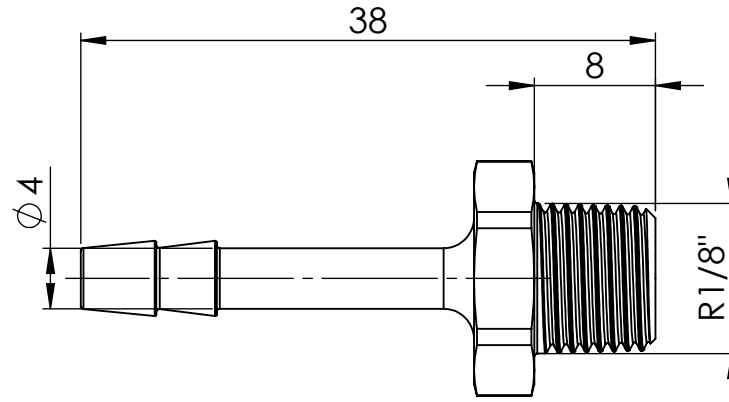

B

B

C

C

D

D

		Maßstab / Scale: 2:1	
		Material: CW 614N (CuZn39Pb3)	
		Benennung / Designation: Einschraubschlauchtülle male hose fitting	
		Artikelnummer / item number: 134184	Status
		Typ-Nr.: MSN239R1804	Version
		Format A4	
		Blatt / von sheet / of 2 / 2	