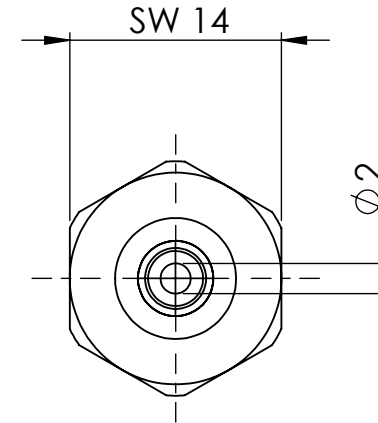

B

B

C

C

D

D

		Maßstab / Scale: 2:1	
		Material: CW 614N (CuZn39Pb3)	
		Benennung / Designation: Einschraubschlauchtülle male hose fitting	
		Artikelnummer / item number: 134184	Status
		Typ-Nr.: MSN239R1804	Version
		Format A4	
		Blatt / von sheet / of 2 / 2	