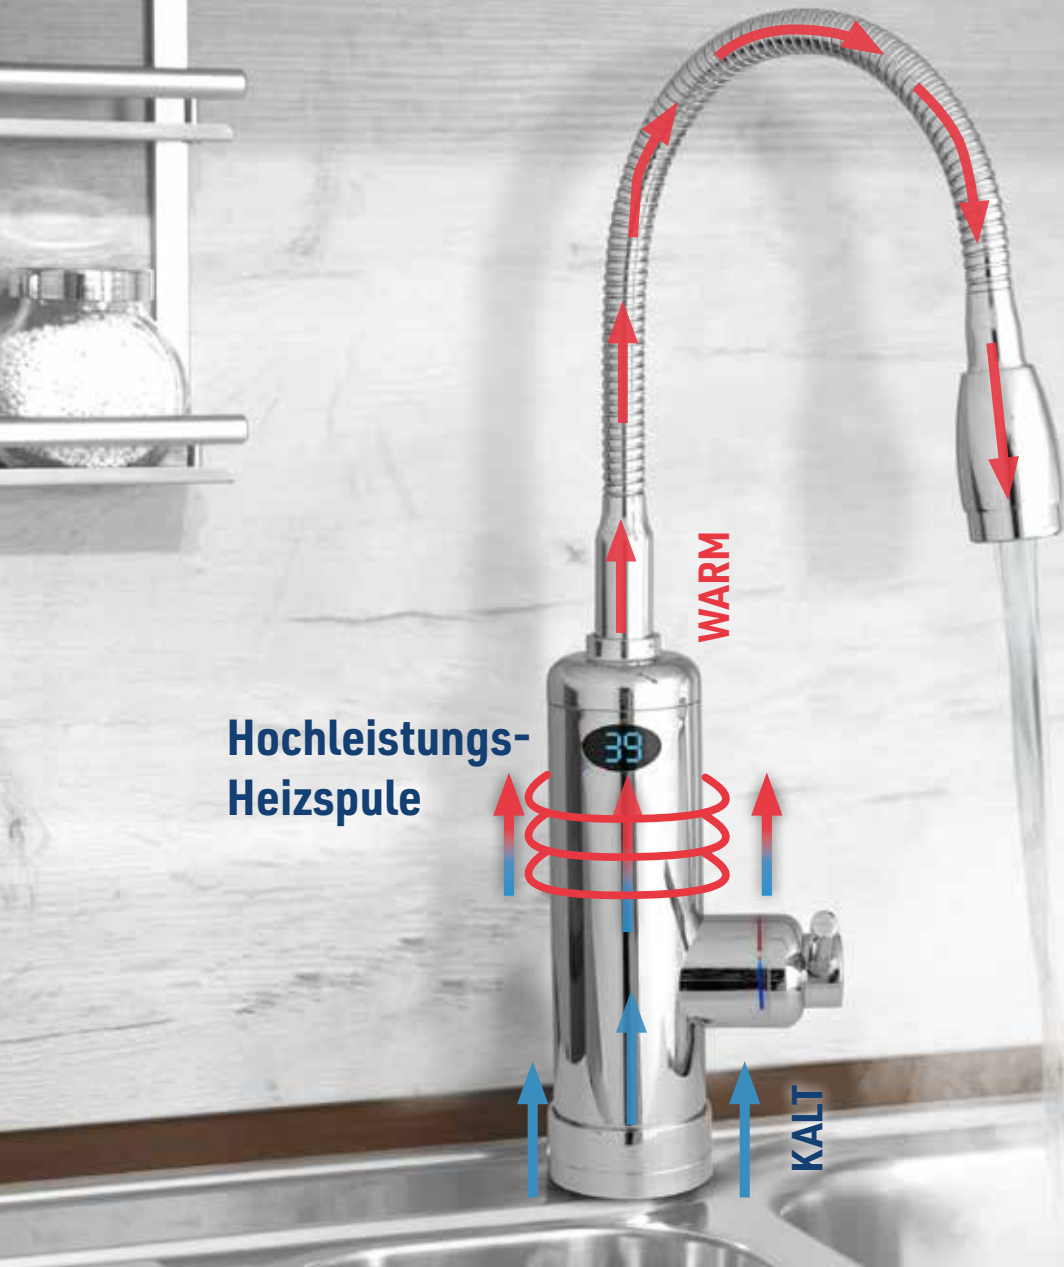

Hochwertige Armatur mit integriertem DURCHLAUFERHITZER