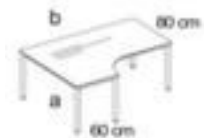

Nowy Styl Höhenverstellbarer Freiform- Schreibtisch E10

Höhe x Breite x Tiefe 720 - 840 x 1800 x 1600 mm, Vertiefung rechts, 4-Fußgestell aus Stahl verchromt, Rundrohr

NowyStyl

Artikelnummer: 147894

Nowy Styl Freiform-Schreibtisch E10

Höhenverstellbarer Freiform-Schreibtisch

- Höhe x Breite x Tiefe 720 - 840 x 1800 x 1600 mm
- Plattenstärke 25 mm
- Vertiefung rechts
- Kante mit stoßfestem ABS-Umleimer
- 4-Fußgestell aus Stahl verchromt
- Rundrohr

Technische Details

Möbeltyp	Tisch	Anbautiefe	600-800 mm
Tischtyp	Schreibtisch	Material Platte	Holz
Tischelement	Grundelement	Oberfläche Platte	melaminharzbeschichtet
Höhe	720-840 mm	Farbe Platte	aus verschiedenen Dekoren wählbar
Breite	1800 mm	Plattenkante	ABS-Umleimer
Tiefe	1600 mm	Material Gestell	Stahl
Stärke Platte	25 mm	Oberfläche Gestell	verchromt
Plattenform	Freiform	höhenverstellbar	ja

Gestellform	4-Fußgestell	Memoryfunktion	nein
Rohrform	Rundrohr	Farbe Ausführung	verchromt
Vertiefung	rechts	Gewicht	56,6 kg

Zubehör

148295		Tastatur- und Mousablage, Geeignet für Schreibtisch, Höhe x Breite x Tiefe 100 x 620 x 430 mm, Aus Holz mit pflegeleichter Melaminharzbeschichtung
148296		CPU-Halter, Geeignet für Schreibtisch, Höhe x Breite x Tiefe 555 x 515 x 275 mm, Aus Stahl mit schlag- und kratzfester Pulverbeschichtung
148315	.	Kabelwanne für Schreibtisch, Länge 790 mm, Für Tischbreite 1800 / 1600 mm, In alusilber
148317		Kabelwanne für Schreibtisch, Aus Kunststoff in alusilber
148319		Kabelwanne für Schreibtisch, Aus Kunststoff in alusilber
148320		Kabelwanne für Schreibtisch, Aus Kunststoff in alusilber
148321		Kabelklemmen für Schreibtisch, Aus Kunststoff in schwarz
148322		Kabelkanal für Schreibtisch, Länge 770 mm, Aus Kunststoff in alusilber