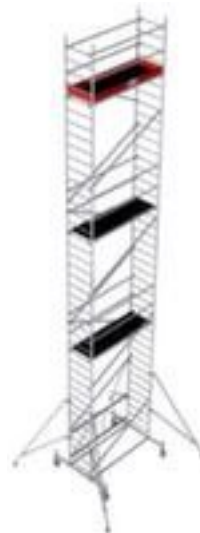

Krause Faltgerüst ProTec ®XS

Für eine Arbeitshöhe bis ca. 11,8 m,
Gerüsthöhe 11 m, Standhöhe 9,8 m,
Bühne Breite x Tiefe 2000 x 600 mm,
Gerüst aus Aluminium

Artikelnummer: 225357

Krause Faltgerüst ProTec ®XS

einfach aufzubauen und leicht zu transportieren

Faltgerüst

- Für eine Arbeitshöhe bis ca. 11,8 m
- Gerüsthöhe 11 m
- Standhöhe 9,8 m, Bühne Breite x Tiefe 2000 x 600 mm
- mit wetterfester und rutschhemmender Bühne
- Sichere Anwendung durch umlaufendes Geländer
- faltbar für schnellen Aufbau
- mit 4 Bremsrollen
- Gerüst aus Aluminium
- Aufbau schneller Aufbau
- Belastbarkeit nach DIN EN 1004
- Gewicht 219 kg

Technische Details

Steigtechnik	Gerüst	Tiefe	2850 mm
Gerüsttyp	Faltgerüst	Unterbau	4 Bremsrollen
Material Gerüst	Aluminium	Bühne belastbar bis	240 kg
Gerüsthöhe	11 m	Gerüst Ausstattung	wetterfeste,

			rutschhemmende Bühne
Standhöhe	9,8 m	Gerüst Funktion	faltbar
Arbeitshöhe	11,8 m	Sicherheitsausstattung Gerüst	umlaufendes Geländer
Bühnen Anzahl	3	Aufbau	schneller Aufbau
Höhe Bühne	9,8 m	fahrbar	ja
Breite Bühne	2000 mm	Geländer	ja
Tiefe Bühne	600 mm	Norm	DIN EN 1004 (Belastbarkeit)
Breite	4250 mm	Gewicht	219 kg